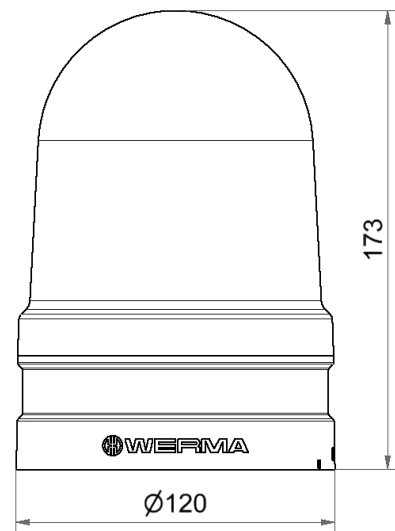

Maxi luz edificio / EvoSIGNAL

Maxi Rotating 115-230VAC RD

Conforme a directriz RoHS	Sí
WEEE	Sí
Conforme a directriz ATEX	No
Conforme a CCC	Sí
Conforme a UL	cULus
UL Type Rating	Type 12
Conforme a FCC	No
Conforme a IC	No
Certificado EAC presente	Sí
Conforme a UKCA (Importador)	Sí (WERMA (UK) Ltd.)
Conforme a AS-I	No
Aprobación de la OACI	No
Conforme a DNV	No
Conforme a directriz RoHS CN	No
Conforme con VdS	No
MTTF-valor [años]	242

DIBUJO

Para obtener información adicional sobre la instalación y el montaje, consulte la guía del usuario adecuada en www.werma.com. Esta copia impresa es solo para información y está sujeta a modificaciones.