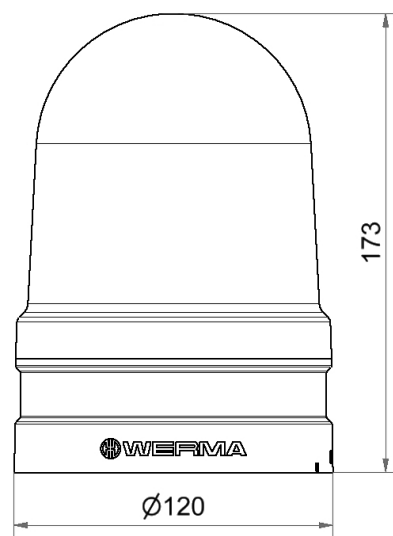

Maxi-Aufbauleuchten / EvoSIGNAL

Maxi Rotating 12/24VAC/DC CL

WEEE	Ja
Konform mit ATEX-Richtlinie	Nein
Konform mit CCC	Nein
Konform mit UL	cULus
UL Type Rating	Type 12
Konform mit FCC	Nein
Konform mit IC	Nein
EAC Zertifikat vorhanden	Ja
Konform mit UKCA (Importeur)	Ja (WERMA (UK) Ltd.)
Konform mit AS-I	Nein
ICAO Zulassung	Nein
Konform mit DNV	Nein
Konform mit RoHS CN	Nein
Konform mit VdS	Nein
MTTF-Wert [Jahre]	258

MASSZEICHNUNG

Zusätzliche Informationen zur Installation und Montage finden Sie in der entsprechenden Bedienungsanleitung unter www.werma.com. Ausdruck ist nur zur Information und wird bei Änderung nicht berücksichtigt.