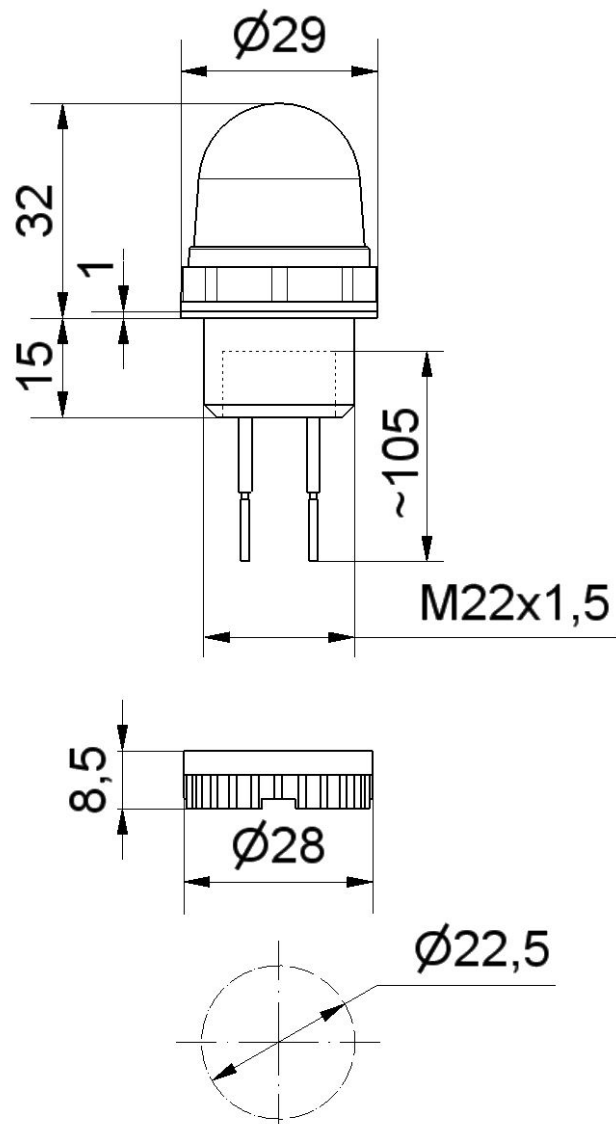

Micro luces empotrables / LED Beacon 231

Micro Luminaria LED empotrada 12VDC RD

DIBUJO

! Para obtener información adicional sobre la instalación y el montaje, consulte la guía del usuario adecuada en www.werma.com. Esta copia impresa es solo para información y está sujeta a modificaciones.