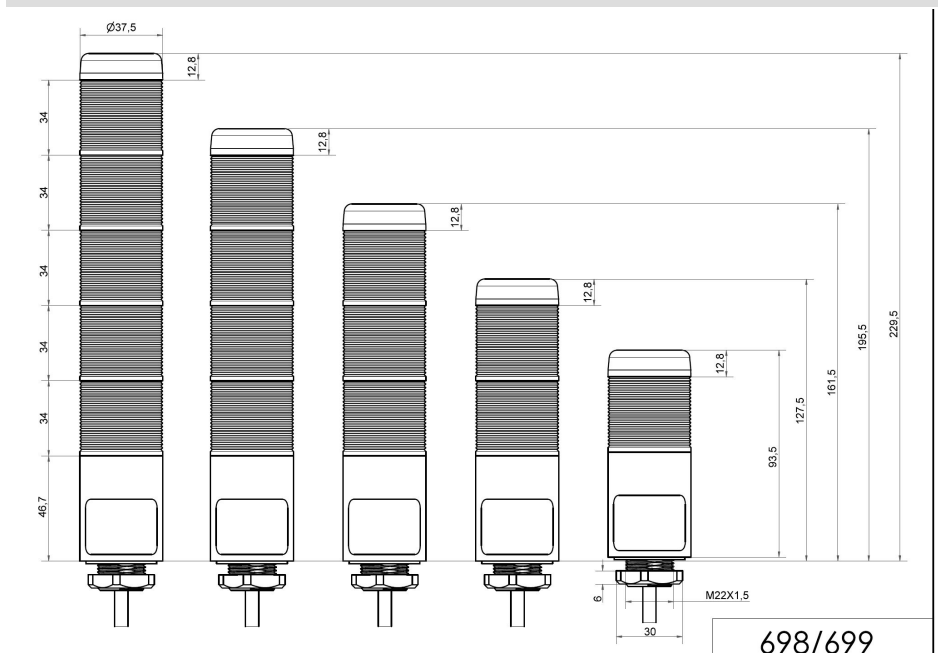

Geassembleerde signaalzuilen / KOMPAKT 37 K37 kabel EM 24VAC/DC WH/GN/YE/RD

Optisch signaalbeeld	Permanent licht
Levensduur optisch	max. 50.000 h

GOEDKEURINGSgegevens

Conform met CE	Ja
Conform met RoHS-richtlijn	Ja
WEEE	Ja
Conform met ATEX-richtlijn	Nee
Conform met CCC	Nee
Conform met UL	cULus
UL Type Rating	Type 12 Type 4X
Conform met FCC	Nee
Conform met IC	Nee
EAC certificaat aanwezig	Ja
Conform met UKCA (Importeur)	Ja (WERMA (UK) Ltd.)
Conform met AS-I	Nee
ICAO-goedkeuring	Nee
Conform met DNV	Nee
Conform met RoHS CN	Nee
Conform met VdS	Nee

TEKENING

! Raadpleeg de betreffende gebruikershandleiding op www.werma.com voor aanvullende installatie- en montage-informatie. Deze afgedrukte kopie is alleen ter informatie en kan worden gewijzigd.