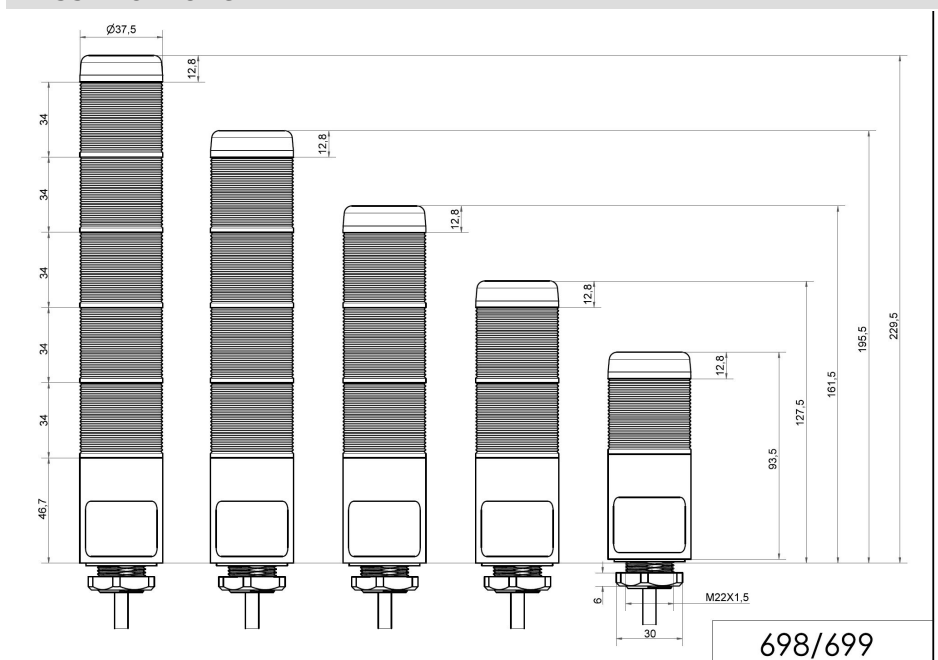

Fertig konfigurierte Signalsäulen / KOMPAKT 37 K37cl sr Stecker EM 24VAC/DC YE/RD

WEEE	Ja
Konform mit ATEX-Richtlinie	Nein
Konform mit CCC	Nein
Konform mit UL	cULus
UL Type Rating	Type 12 Type 4X
Konform mit FCC	Nein
Konform mit IC	Nein
EAC Zertifikat vorhanden	Ja
Konform mit UKCA (Importeur)	Ja (WERMA (UK) Ltd.)
Konform mit AS-I	Nein
ICAO Zulassung	Nein
Konform mit DNV	Nein
Konform mit RoHS CN	Nein
Konform mit VdS	Nein

MASSZEICHNUNG

Zusätzliche Informationen zur Installation und Montage finden Sie in der entsprechenden Bedienungsanleitung unter www.werma.com. Ausdruck ist nur zur Information und wird bei Änderung nicht berücksichtigt.