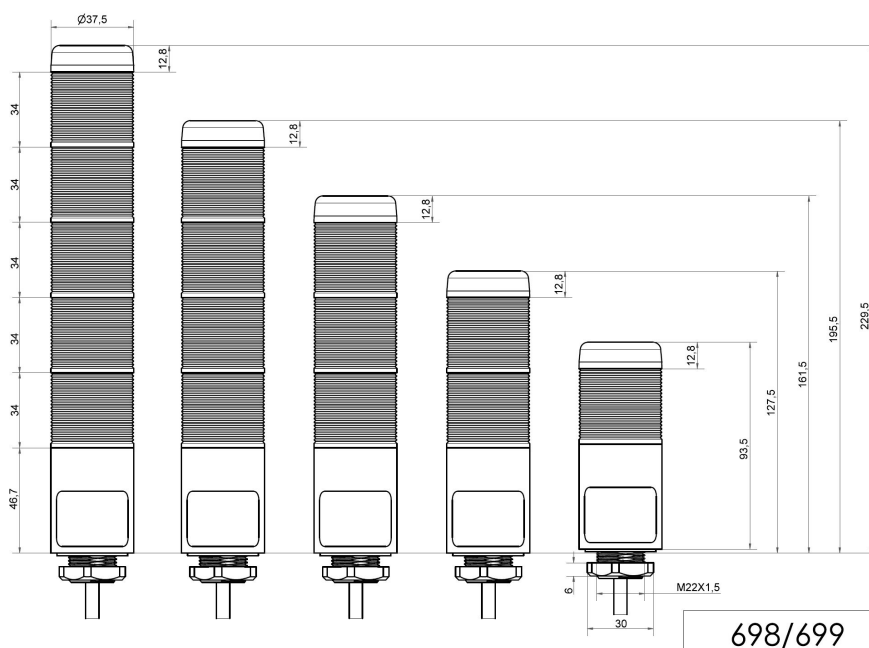

Torrette di segnalazione compatte / KOMPAKT 37

K37 cavo EM 12VAC/DC GN/RD

Conforme a CE	Sì
Conforme alla direttiva RoHS	Sì
WEEE	Sì
Conforme alla direttiva ATEX	No
Conforme a CCC	No
Conforme a UL	cULus
UL Type Rating	Tipo 12 Tipo 4X
Conforme a FCC	No
Conforme a IC	No
Certificato EAC disponibile	Sì
Conforme a UKCA (Importatore)	Sì (WERMA (UK) Ltd.)
Conforme ad AS-I	No
Approvazione ICAO	No
Conforme a DNV	No
Conforme alla norma comunitari	No
Conforme con VdS	No

DISEGNO

Per ulteriori informazioni sull'installazione e il montaggio, fare riferimento alla guida utente appropriata su www.werma.com. Questa copia stampata è a solo scopo informativo ed è soggetta a modifiche.