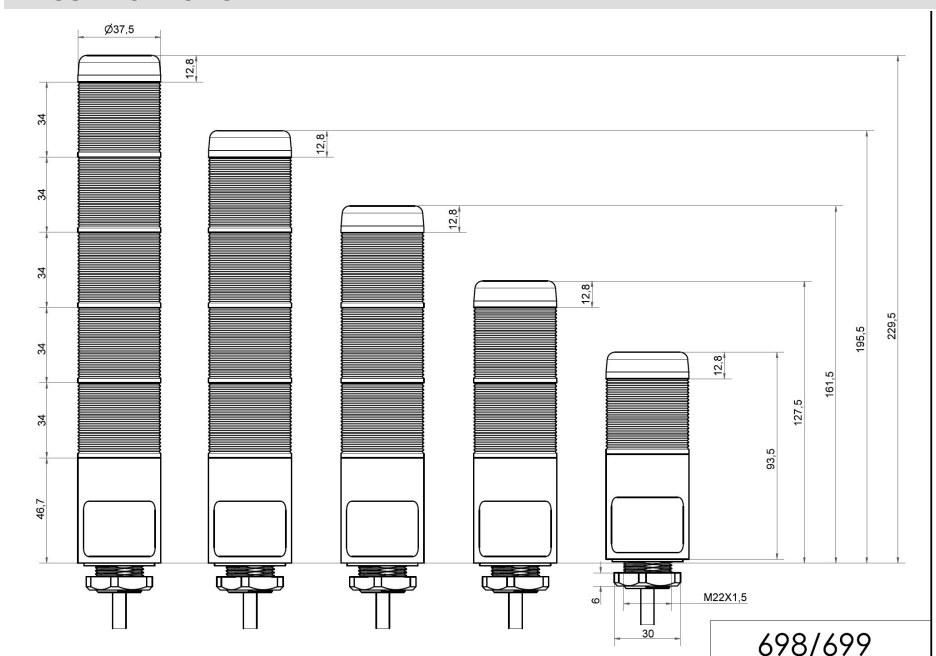

Fertig konfigurierte Signalsäulen / KOMPAKT 37

K37cl sr Kabel EM Pulston 12VAC/DC YE/RD

Akustisches Signalbild	Pulston
Tonfrequenz	2900 Hz
Lebensdauer akustisch	min. 5.000 h

ZULASSUNGSDATEN

Konform mit CE	Ja
Konform mit RoHS-Richtlinie	Ja
WEEE	Ja
Konform mit ATEX-Richtlinie	Nein
Konform mit CCC	Nein
Konform mit UL	cULus
UL Type Rating	Type 12 Type 4X
Konform mit FCC	Nein
Konform mit IC	Nein
EAC Zertifikat vorhanden	Ja
Konform mit UKCA (Importeur)	Ja (WERMA (UK) Ltd.)
Konform mit AS-I	Nein
ICAO Zulassung	Nein
Konform mit DNV	Nein
Konform mit RoHS CN	Nein
Konform mit VdS	Nein

MASSZEICHNUNG

! Zusätzliche Informationen zur Installation und Montage finden Sie in der entsprechenden Bedienungsanleitung unter www.werma.com. Ausdruck ist nur zur Information und wird bei Änderung nicht berücksichtigt.