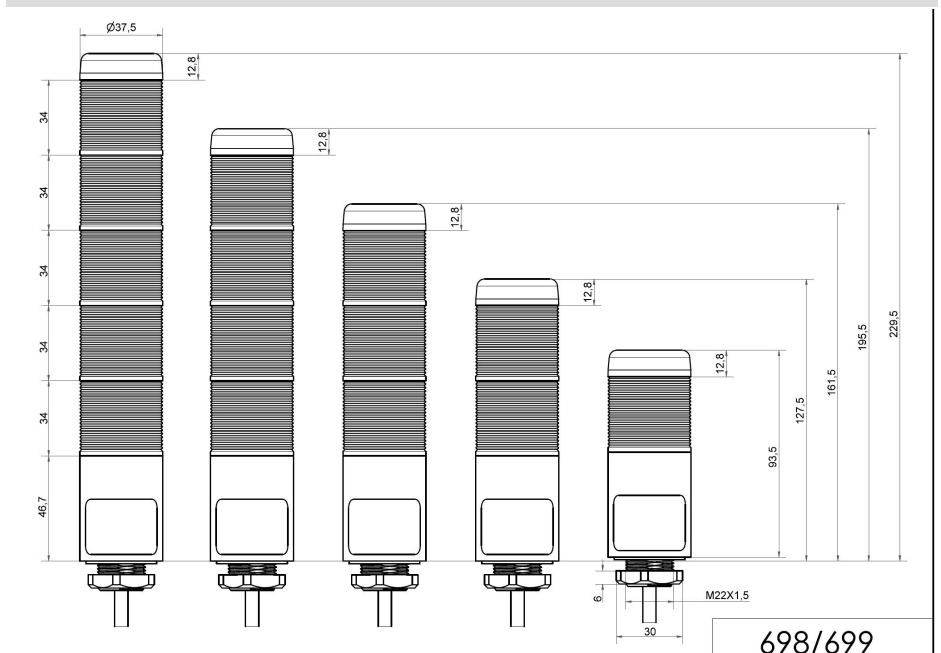

Geassembleerde signaalzuilen / KOMPAKT 37 K37 kabel EM 24VAC/DC BU/GN/YE/RD

Optisch signaalbeeld	Permanent licht
Levensduur optisch	max. 50.000 h

GOEDKEURINGSGEGEVENS

Conform met CE	Ja
Conform met RoHS-richtlijn	Ja
WEEE	Ja
Conform met ATEX-richtlijn	Nee
Conform met CCC	Nee
Conform met UL	cULus
UL Type Rating	Type 12 Type 4X
Conform met FCC	Nee
Conform met IC	Nee
EAC certificaat aanwezig	Ja
Conform met UKCA (Importeur)	Ja (WERMA (UK) Ltd.)
Conform met AS-I	Nee
ICAO-goedkeuring	Nee
Conform met DNV	Nee
Conform met RoHS CN	Nee
Conform met VdS	Nee

TEKENING

! Raadpleeg de betreffende gebruikershandleiding op www.werma.com voor aanvullende installatie- en montage-informatie. Deze afgedrukte kopie is alleen ter informatie en kan worden gewijzigd.