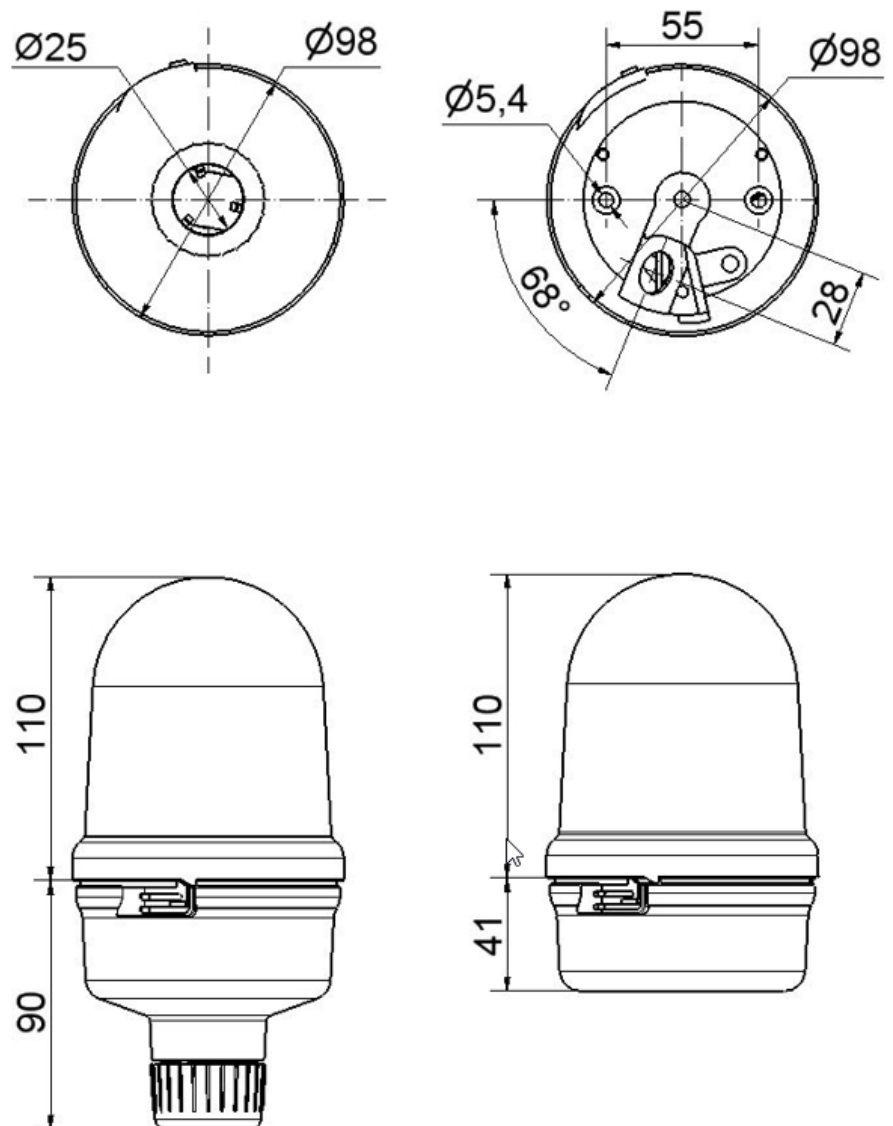

Midi free-standing Beacons / Rotating Mirror Beacon 885 Zwaailicht met spiegel 115-230VAC RD

TEKENING

Raadpleeg de betreffende gebruikershandleiding op www.werma.com voor aanvullende installatie- en montage-informatie. Deze afgedrukte kopie is alleen ter informatie en kan worden gewijzigd.