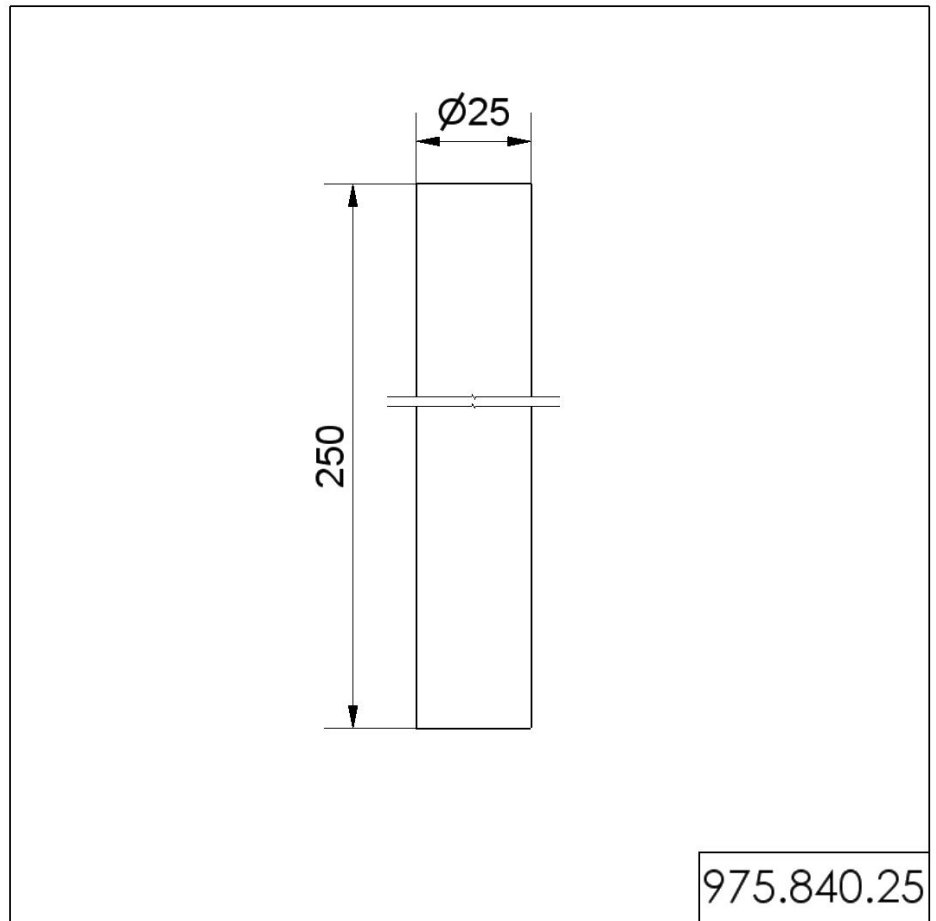

Dauerleuchte 800 / Zubehör

Rohr D25mm 250mm lang SR

Art.Nr.: 975.840.25

MECHANISCHE DATEN

Höhe	250 mm
Durchmesser	25 mm
Materialien	Aluminium
Gehäusefarbe	Silber
Gewicht mit Verpackung	76 g
Produktgewicht	73 g

Dauerleuchte 800 / Zubehör

Rohr D25mm 250mm lang SR

MASSZEICHNUNG

Zusätzliche Informationen zur Installation und Montage finden Sie in der entsprechenden Bedienungsanleitung unter www.werma.com. Ausdruck ist nur zur Information und wird bei Änderung nicht berücksichtigt.