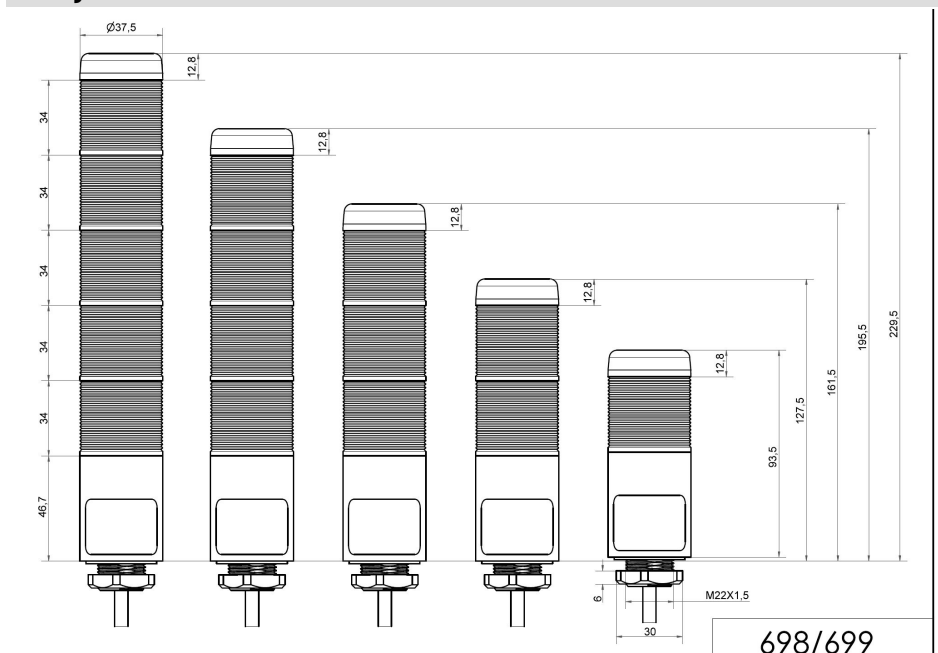

Columnas compactas de señalización / KOMPAKT 37 K37 cable EM 24VAC/DC WH/GN/YE/RD

Imagen de señal óptica	Permanente
Vida útil óptica	máx. 50000 h

DATOS DE APROBACIÓN

Conforme a CE	Sí
Conforme a directriz RoHS	Sí
WEEE	Sí
Conforme a directriz ATEX	No
Conforme a CCC	No
Conforme a UL	cULus
UL Type Rating	Type 12 Type 4X
Conforme a FCC	No
Conforme a IC	No
Certificado EAC presente	Sí
Conforme a UKCA (Importador)	Sí (WERMA (UK) Ltd.)
Conforme a AS-I	No
Aprobación de la OACI	No
Conforme a DNV	No
Conforme a directriz RoHS CN	No
Conforme con VdS	No

DIBUJO

Para obtener información adicional sobre la instalación y el montaje, consulte la guía del usuario adecuada en www.werma.com. Esta copia impresa es solo para información y está sujeta a modificaciones.