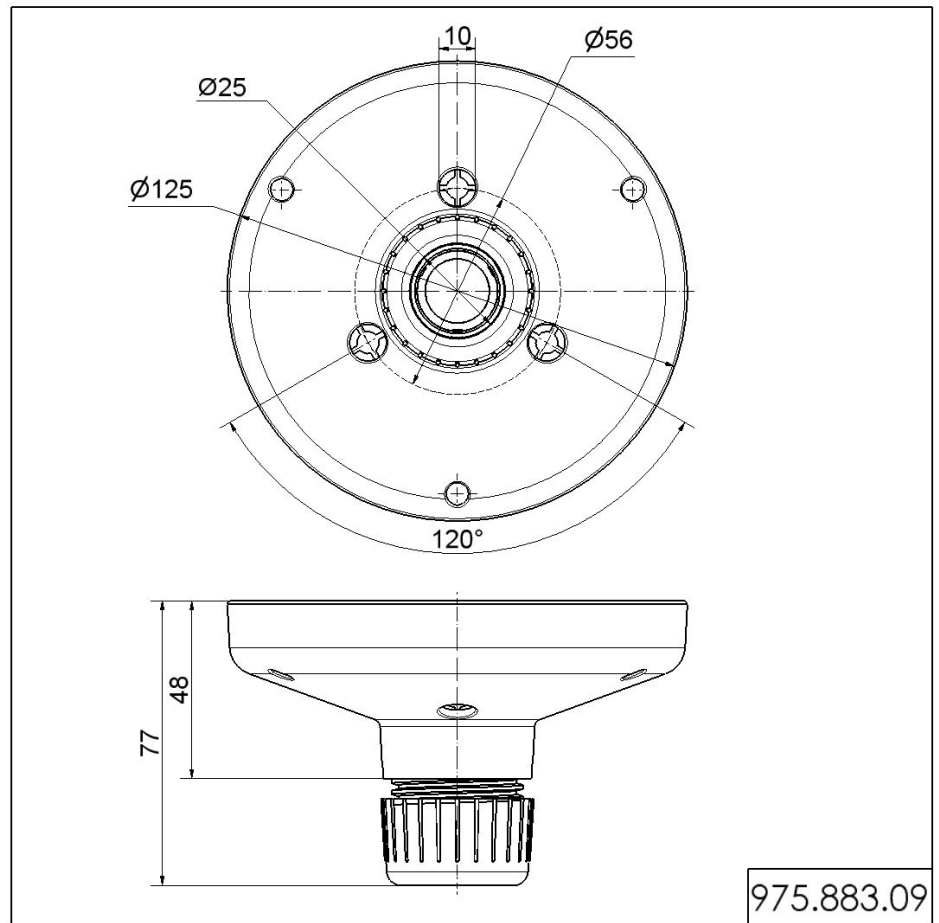

LED-Dauerleuchte 280 / Zubehör Rohradapter RM BK

MASSZEICHNUNG

Zusätzliche Informationen zur Installation und Montage finden Sie in der entsprechenden Bedienungsanleitung unter www.werma.com. Ausdruck ist nur zur Information und wird bei Änderung nicht berücksichtigt.