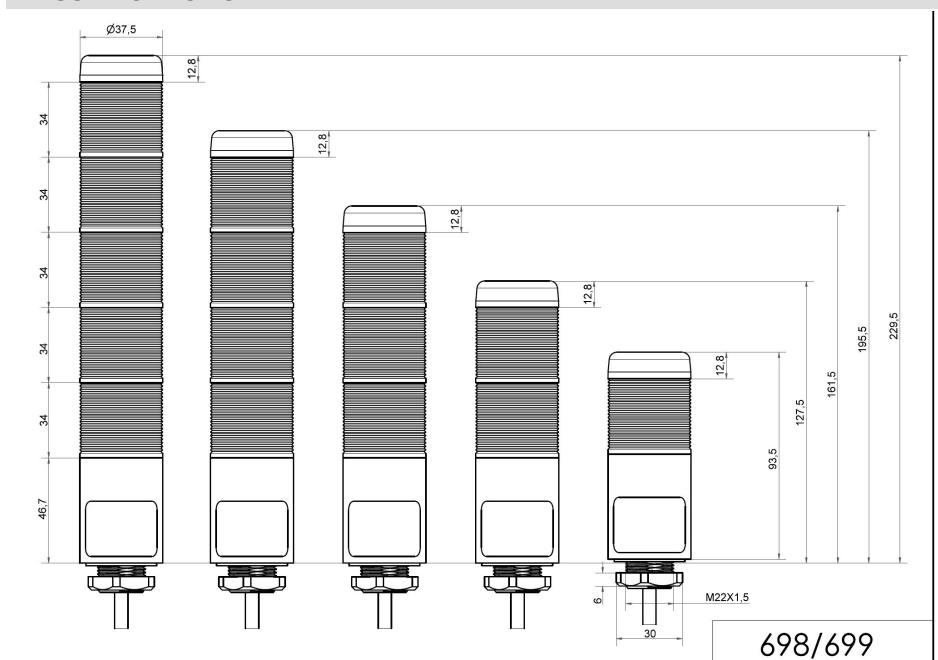

Fertig konfigurierte Signalsäulen / KOMPAKT 37 K37cl sr Stecker EM 12VAC/DC YE/RD

WEEE	Ja
Konform mit ATEX-Richtlinie	Nein
Konform mit CCC	Nein
Konform mit UL	cULus
UL Type Rating	Type 12 Type 4X
Konform mit FCC	Nein
Konform mit IC	Nein
EAC Zertifikat vorhanden	Ja
Konform mit UKCA (Importeur)	Ja (WERMA (UK) Ltd.)
Konform mit AS-I	Nein
ICAO Zulassung	Nein
Konform mit DNV	Nein
Konform mit RoHS CN	Nein
Konform mit VdS	Nein

MASSZEICHNUNG

Zusätzliche Informationen zur Installation und Montage finden Sie in der entsprechenden Bedienungsanleitung unter www.werma.com. Ausdruck ist nur zur Information und wird bei Änderung nicht berücksichtigt.