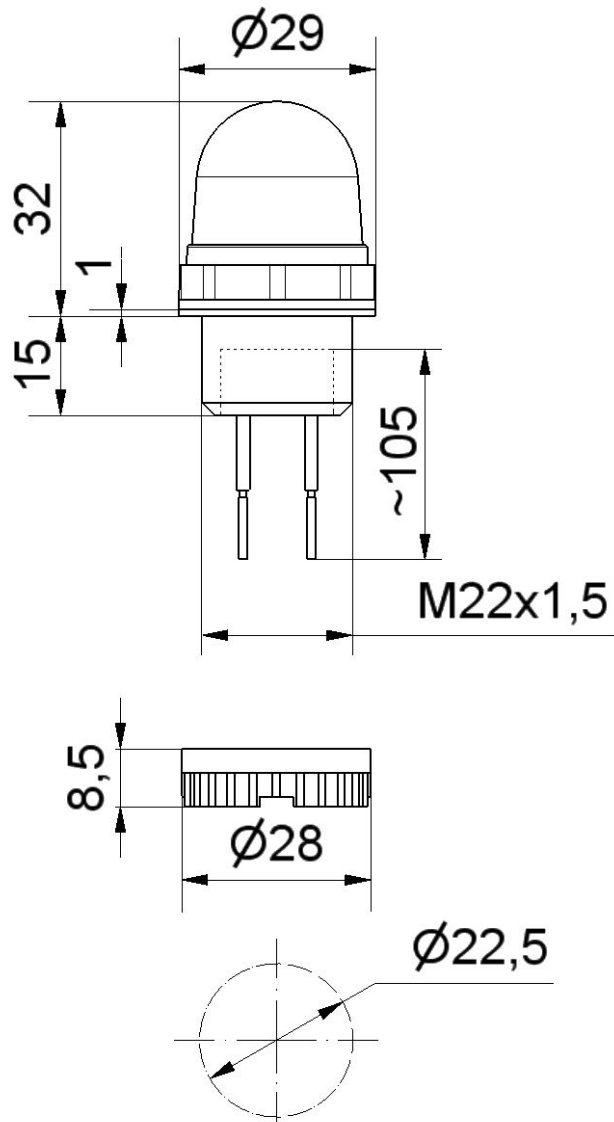

Micro-Einbauleuchten / LED-Leuchte 231

Micro LED-Einbauleuchte 115VAC CL

MASSZEICHNUNG

Zusätzliche Informationen zur Installation und Montage finden Sie in der entsprechenden Bedienungsanleitung unter www.werma.com. Ausdruck ist nur zur Information und wird bei Änderung nicht berücksichtigt.