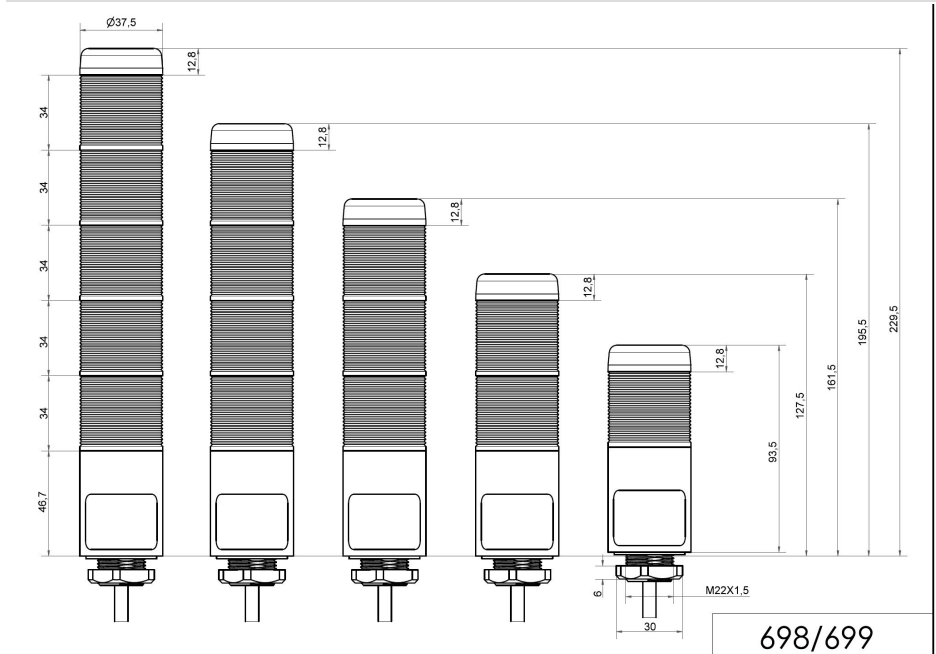

Geassembleerde signaalzuilen / KOMPAKT 37

K37 kabel EM 24VAC/DC BU/WH/GN/YE/RD

TEKENING

Raadpleeg de betreffende gebruikershandleiding op www.werma.com voor aanvullende installatie- en montage-informatie. Deze afgedrukte kopie is alleen ter informatie en kan worden gewijzigd.