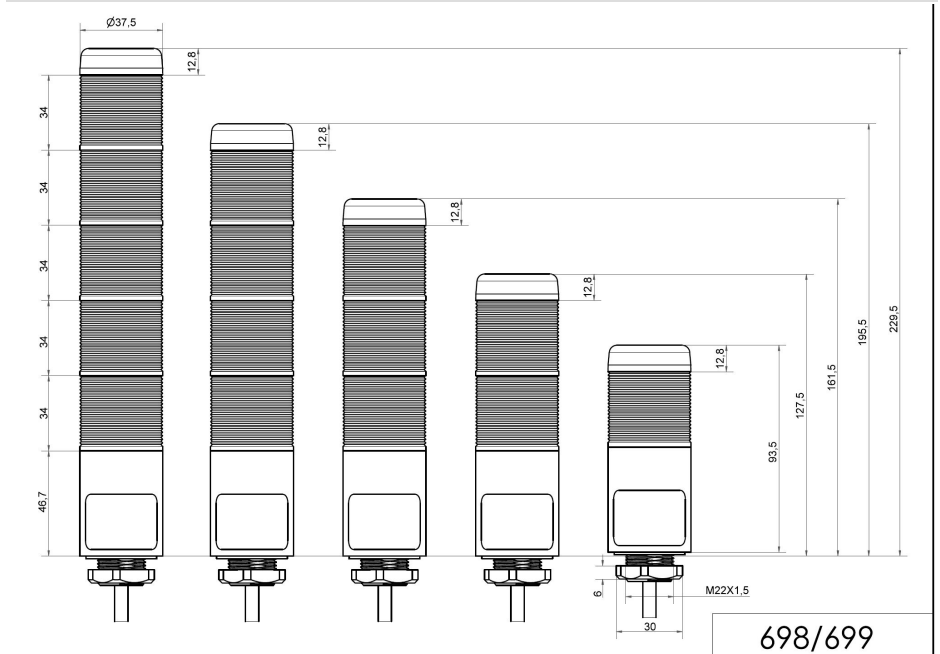

Fertig konfigurierte Signalsäulen / KOMPAKT 37 K37 Kabel EM Pulston 12VAC/DC YE/RD

MASSZEICHNUNG

Zusätzliche Informationen zur Installation und Montage finden Sie in der entsprechenden Bedienungsanleitung unter www.werma.com. Ausdruck ist nur zur Information und wird bei Änderung nicht berücksichtigt.