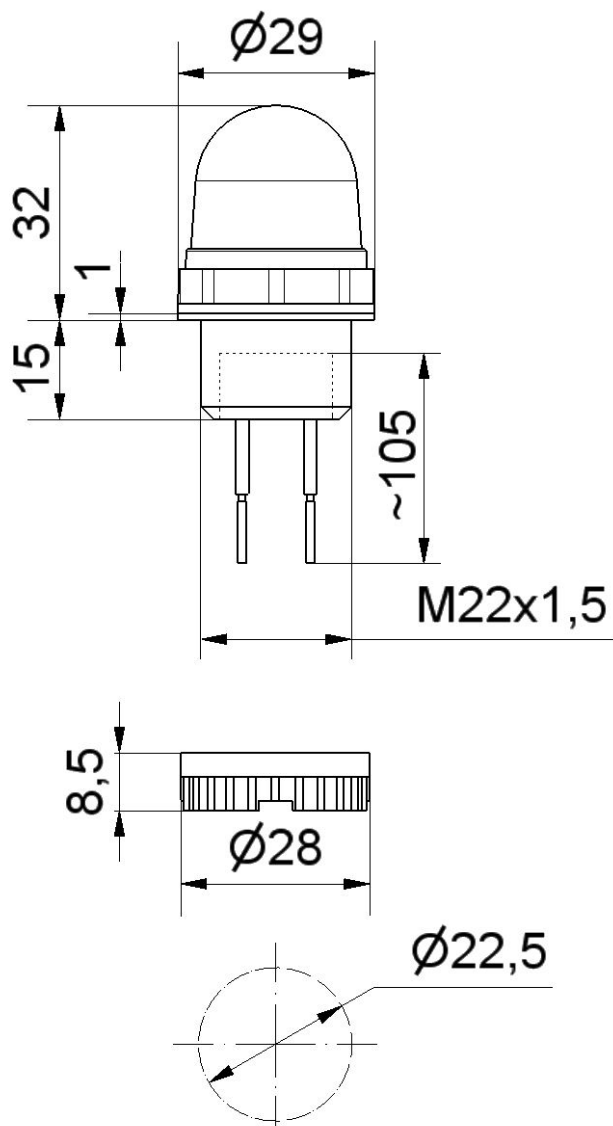

Micro Feu encastrables / LED Beacon 231 Economy

Micro LED Feu encastrable Eco 24VDC RD

DESSIN

Pour plus d'informations sur l'installation et le montage, reportez-vous au guide d'utilisation approprié sur www.werma.com. Cette copie imprimée est pour information seulement et est sujette à modification.