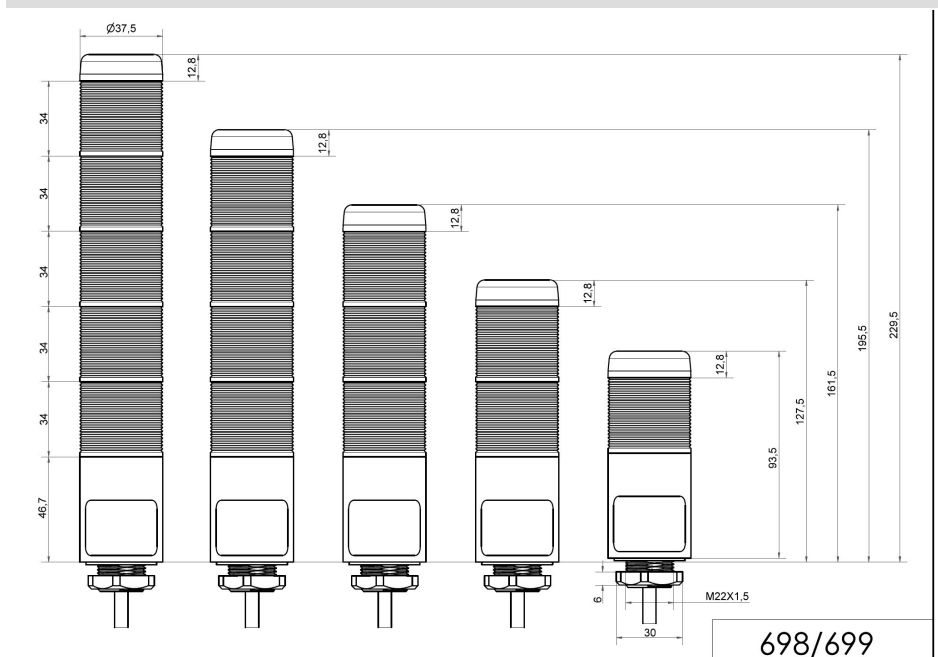

Geassembleerde signaalzuilen / KOMPAKT 37

K37 kabel EM 12VAC/DC YE/RD

Conform met CE	Ja
Conform met RoHS-richtlijn	Ja
WEEE	Ja
Conform met ATEX-richtlijn	Nee
Conform met CCC	Nee
Conform met UL	cULus
UL Type Rating	Type 12 Type 4X
Conform met FCC	Nee
Conform met IC	Nee
EAC certificaat aanwezig	Ja
Conform met UKCA (Importeur)	Ja (WERMA (UK) Ltd.)
Conform met AS-I	Nee
ICAO-goedkeuring	Nee
Conform met DNV	Nee
Conform met RoHS CN	Nee
Conform met VdS	Nee

TEKENING

Raadpleeg de betreffende gebruikershandleiding op www.werma.com voor aanvullende installatie- en montage-informatie. Deze afgedrukte kopie is alleen ter informatie en kan worden gewijzigd.