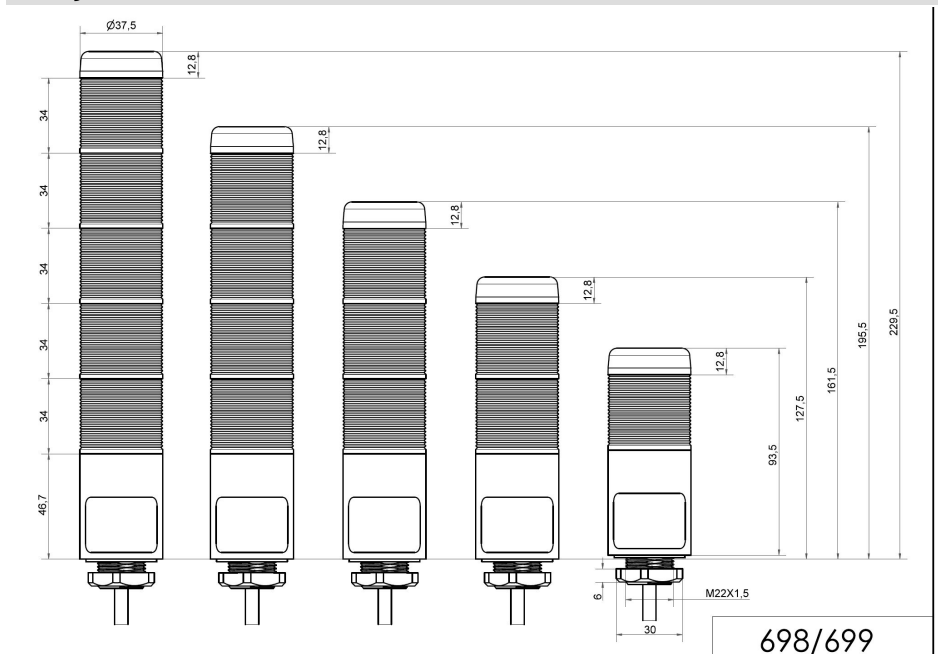

Columnas compactas de señalización / KOMPAKT 37 K37 cable EM 12VAC/DC YE/RD

Conforme a CE	Sí
Conforme a directriz RoHS	Sí
WEEE	Sí
Conforme a directriz ATEX	No
Conforme a CCC	No
Conforme a UL	cULus
UL Type Rating	Type 12 Type 4X
Conforme a FCC	No
Conforme a IC	No
Certificado EAC presente	Sí
Conforme a UKCA (Importador)	Sí (WERMA (UK) Ltd.)
Conforme a AS-I	No
Aprobación de la OACI	No
Conforme a DNV	No
Conforme a directriz RoHS CN	No
Conforme con VdS	No

DIBUJO

Para obtener información adicional sobre la instalación y el montaje, consulte la guía del usuario adecuada en www.werma.com. Esta copia impresa es solo para información y está sujeta a modificaciones.