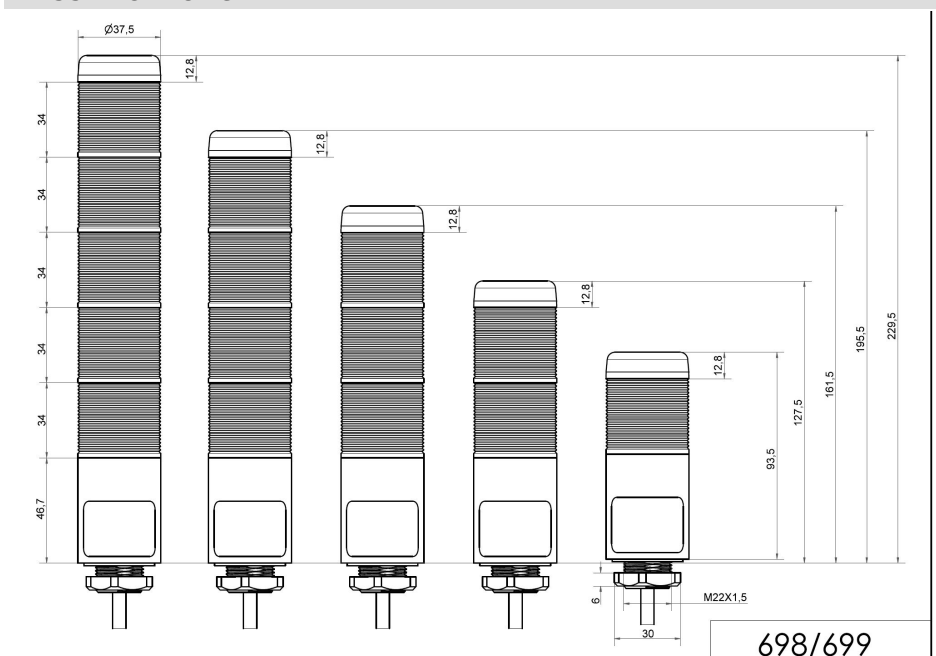

Fertig konfigurierte Signalsäulen / KOMPAKT 37

K37cl sr Kabel EM Pulston 24VAC/DC YE/RD

Akustisches Signalbild	Pulston
Tonfrequenz	2900 Hz
Lebensdauer akustisch	min. 5.000 h

ZULASSUNGSDATEN

Konform mit CE	Ja
Konform mit RoHS-Richtlinie	Ja
WEEE	Ja
Konform mit ATEX-Richtlinie	Nein
Konform mit CCC	Nein
Konform mit UL	cULus
UL Type Rating	Type 12 Type 4X
Konform mit FCC	Nein
Konform mit IC	Nein
EAC Zertifikat vorhanden	Ja
Konform mit UKCA (Importeur)	Ja (WERMA (UK) Ltd.)
Konform mit AS-I	Nein
ICAO Zulassung	Nein
Konform mit DNV	Nein
Konform mit RoHS CN	Nein
Konform mit VdS	Nein

MASSZEICHNUNG

Zusätzliche Informationen zur Installation und Montage finden Sie in der entsprechenden Bedienungsanleitung unter www.werma.com. Ausdruck ist nur zur Information und wird bei Änderung nicht berücksichtigt.