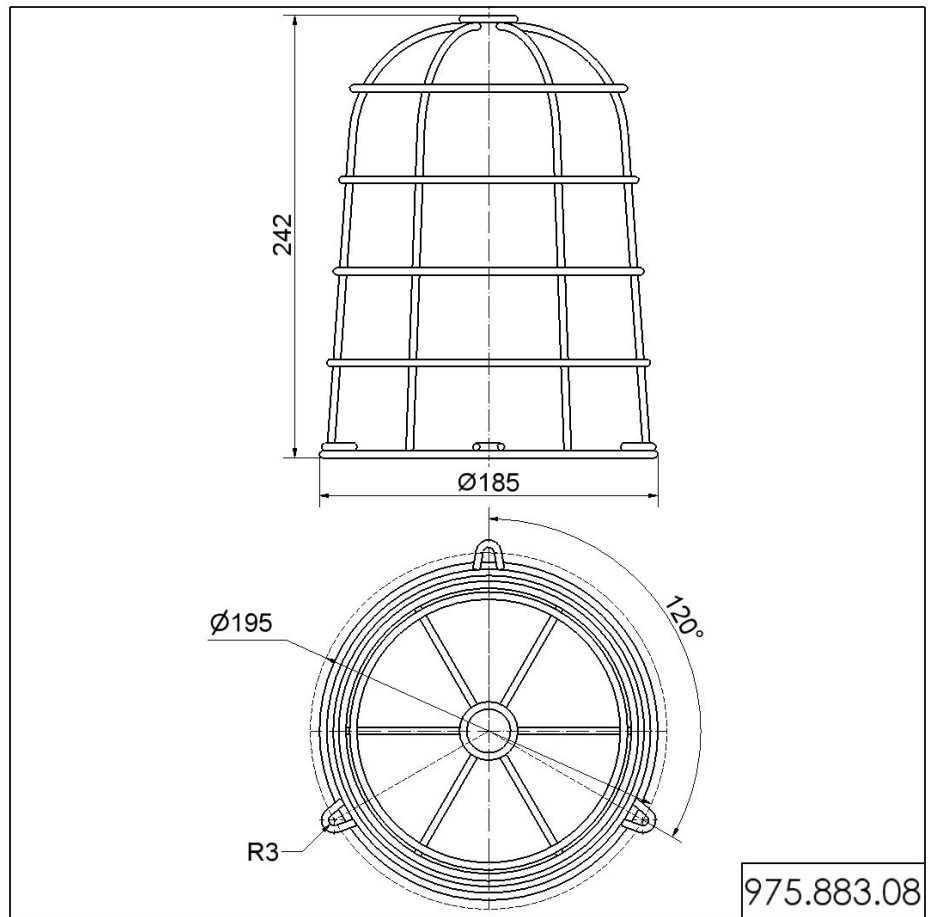

LED-Dauerleuchte 280 / Zubehör

Drahtschutzkorb SR

MASSZEICHNUNG

Zusätzliche Informationen zur Installation und Montage finden Sie in der entsprechenden Bedienungsanleitung unter www.werma.com. Ausdruck ist nur zur Information und wird bei Änderung nicht berücksichtigt.