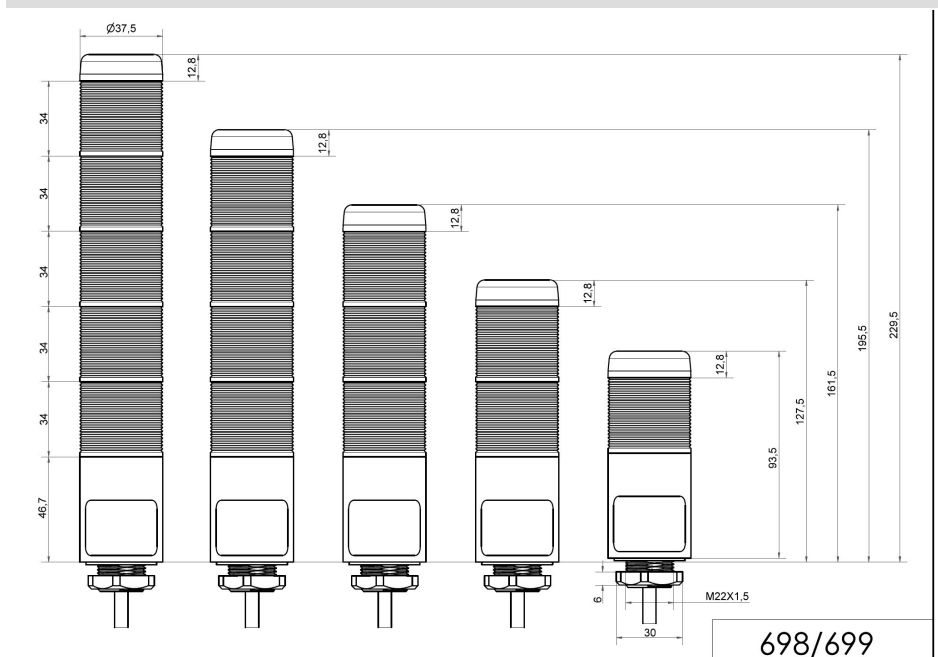

Fertig konfigurierte Signalsäulen / KOMPAKT 37

K37cl sr Stecker EM 24VAC/DC BU/WH/GN/YE

Konform mit CE	Ja
Konform mit RoHS-Richtlinie	Ja
WEEE	Ja
Konform mit ATEX-Richtlinie	Nein
Konform mit CCC	Nein
Konform mit UL	cULus
UL Type Rating	Type 12 Type 4X
Konform mit FCC	Nein
Konform mit IC	Nein
EAC Zertifikat vorhanden	Ja
Konform mit UKCA (Importeur)	Ja (WERMA (UK) Ltd.)
Konform mit AS-I	Nein
ICAO Zulassung	Nein
Konform mit DNV	Nein
Konform mit RoHS CN	Nein
Konform mit VdS	Nein

MASSZEICHNUNG

Zusätzliche Informationen zur Installation und Montage finden Sie in der entsprechenden Bedienungsanleitung unter www.werma.com. Ausdruck ist nur zur Information und wird bei Änderung nicht berücksichtigt.