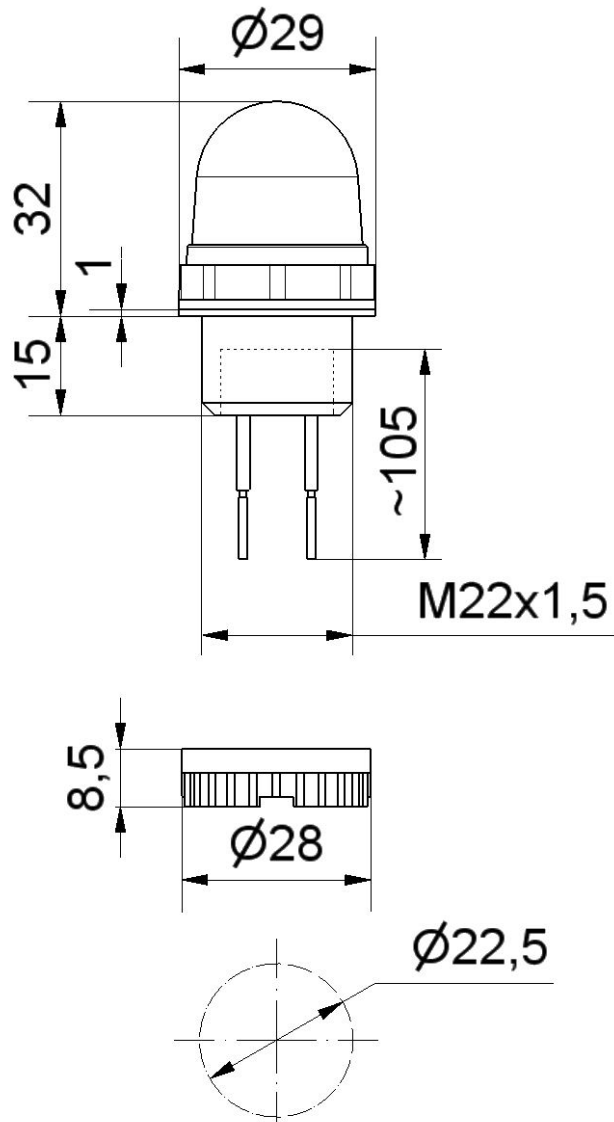

Installation Beacons / LED Installation Beacon 231 Economy Micro LED Inbouw lamp Eco 24VDC RD

TEKENING

Raadpleeg de betreffende gebruikershandleiding op www.werma.com voor aanvullende installatie- en montage-informatie. Deze afgedrukte kopie is alleen ter informatie en kan worden gewijzigd.