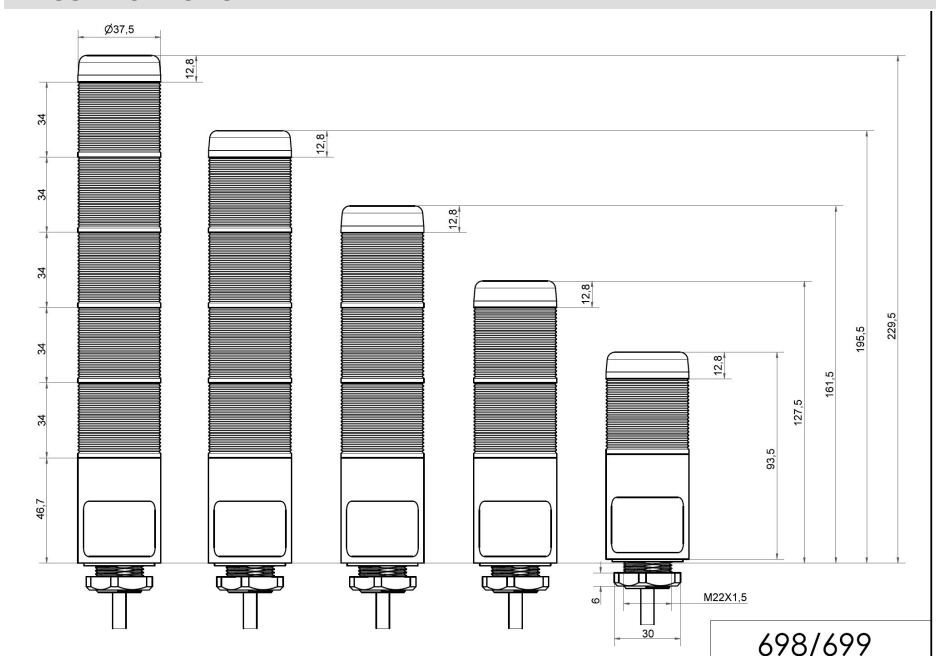

Fertig konfigurierte Signalsäulen / KOMPAKT 37 K37 Stecker EM Pulston 12VAC/DC YE/RD

Akustisches Signalbild	Pulston
Tonfrequenz	2900 Hz
Lebensdauer akustisch	min. 5.000 h

ZULASSUNGSDATEN

Konform mit CE	Ja
Konform mit RoHS-Richtlinie	Ja
WEEE	Ja
Konform mit ATEX-Richtlinie	Nein
Konform mit CCC	Nein
Konform mit UL	cULus
UL Type Rating	Type 12 Type 4X
Konform mit FCC	Nein
Konform mit IC	Nein
EAC Zertifikat vorhanden	Ja
Konform mit UKCA (Importeur)	Ja (WERMA (UK) Ltd.)
Konform mit AS-I	Nein
ICAO Zulassung	Nein
Konform mit DNV	Nein
Konform mit RoHS CN	Nein
Konform mit VdS	Nein

MASSZEICHNUNG

! Zusätzliche Informationen zur Installation und Montage finden Sie in der entsprechenden Bedienungsanleitung unter www.werma.com. Ausdruck ist nur zur Information und wird bei Änderung nicht berücksichtigt.