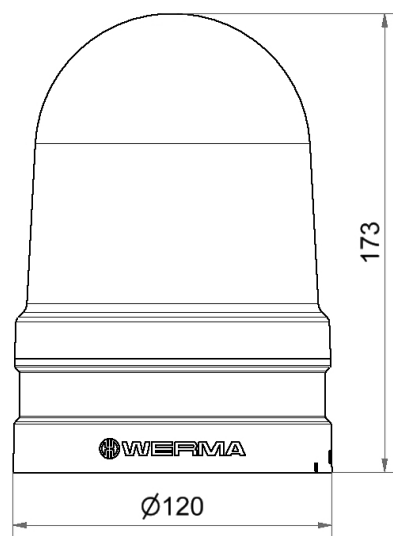

Maxi Montaggio a terra / EvoSIGNAL Maxi Rotating 115-230VAC RD

Conforme alla direttiva RoHS	Sì
WEEE	Sì
Conforme alla direttiva ATEX	No
Conforme a CCC	Sì
Conforme a UL	cULus
UL Type Rating	Tipo 12
Conforme a FCC	No
Conforme a IC	No
Certificato EAC disponibile	Sì
Conforme a UKCA (Importatore)	Sì (WERMA (UK) Ltd.)
Conforme ad AS-I	No
Approvazione ICAO	No
Conforme a DNV	No
Conforme alla norma comunitari	No
Conforme con VdS	No
MTTF-valore [anni]	242

DISEGNO

Per ulteriori informazioni sull'installazione e il montaggio, fare riferimento alla guida utente appropriata su www.werma.com. Questa copia stampata è a solo scopo informativo ed è soggetta a modifiche.