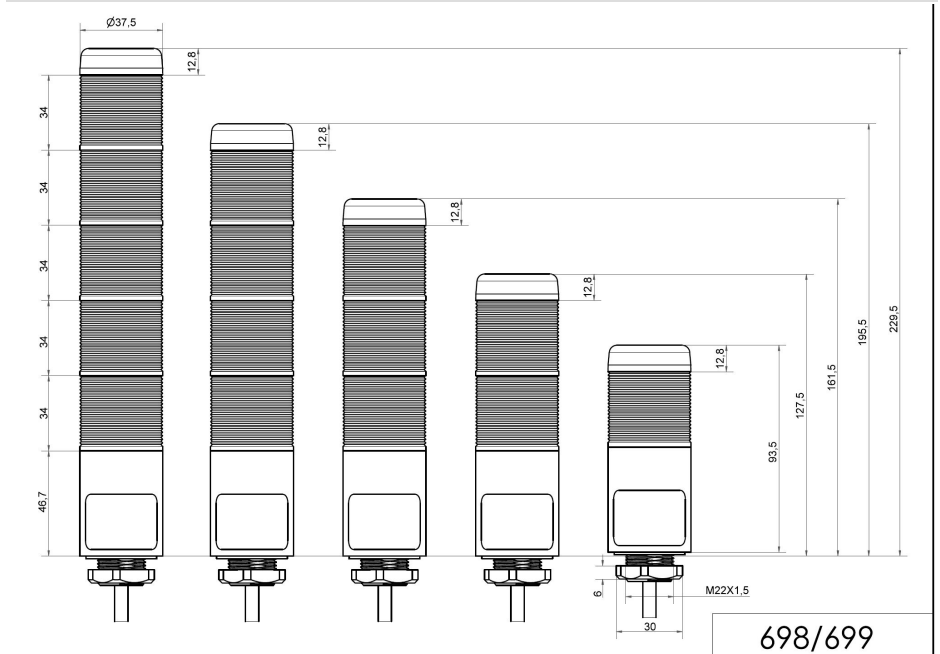

Fertig konfigurierte Signalsäulen / KOMPAKT 37 K37 Kabel EM Pulston 12VAC/DC GN/RD

MASSZEICHNUNG

Zusätzliche Informationen zur Installation und Montage finden Sie in der entsprechenden Bedienungsanleitung unter www.werma.com. Ausdruck ist nur zur Information und wird bei Änderung nicht berücksichtigt.