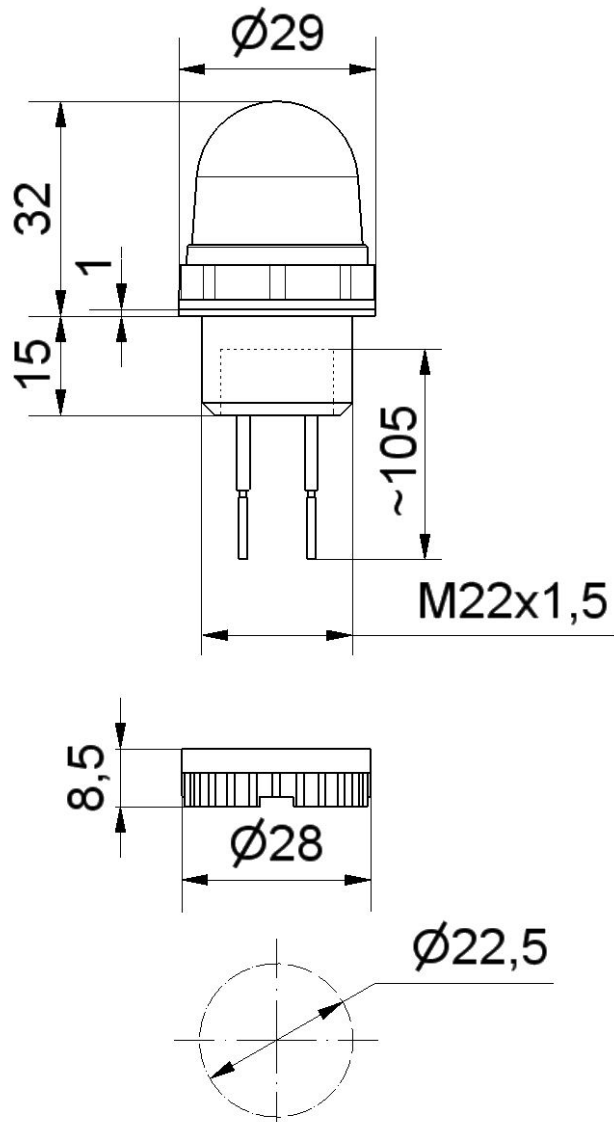

Micro-Einbauleuchten / LED-Leuchte 231 Economy

Micro LED-Einbauleuchte Economy 24VDC BU

MASSZEICHNUNG

Zusätzliche Informationen zur Installation und Montage finden Sie in der entsprechenden Bedienungsanleitung unter www.werma.com. Ausdruck ist nur zur Information und wird bei Änderung nicht berücksichtigt.