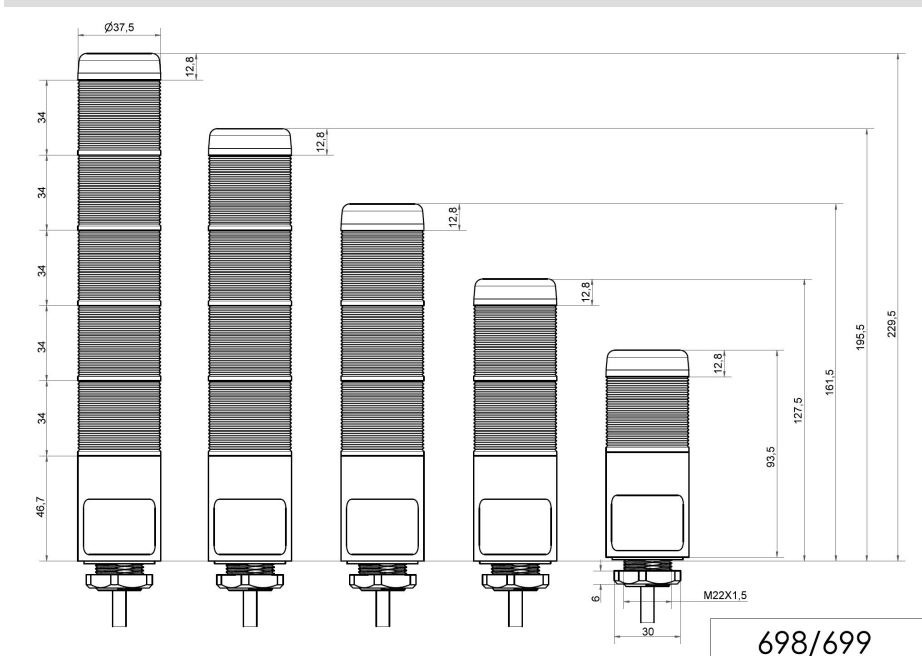

Torrette di segnalazione compatte / KOMPAKT 37 K37 cavo EM 24VAC/DC WH/GN/YE/RD

Immagine ottica del segnale	Durata
Durata ottica	max. 50.000 h

DATI DI APPROVAZIONE

Conforme a CE	Sì
Conforme alla direttiva RoHS	Sì
WEEE	Sì
Conforme alla direttiva ATEX	No
Conforme a CCC	No
Conforme a UL	cULus
UL Type Rating	Tipo 12 Tipo 4X
Conforme a FCC	No
Conforme a IC	No
Certificato EAC disponibile	Sì
Conforme a UKCA (Importatore)	Sì (WERMA (UK) Ltd.)
Conforme ad AS-I	No
Approvazione ICAO	No
Conforme a DNV	No
Conforme alla norma comunitari	No
Conforme con VdS	No

DISEGNO

Per ulteriori informazioni sull'installazione e il montaggio, fare riferimento alla guida utente appropriata su www.werma.com. Questa copia stampata è a solo scopo informativo ed è soggetta a modifiche.