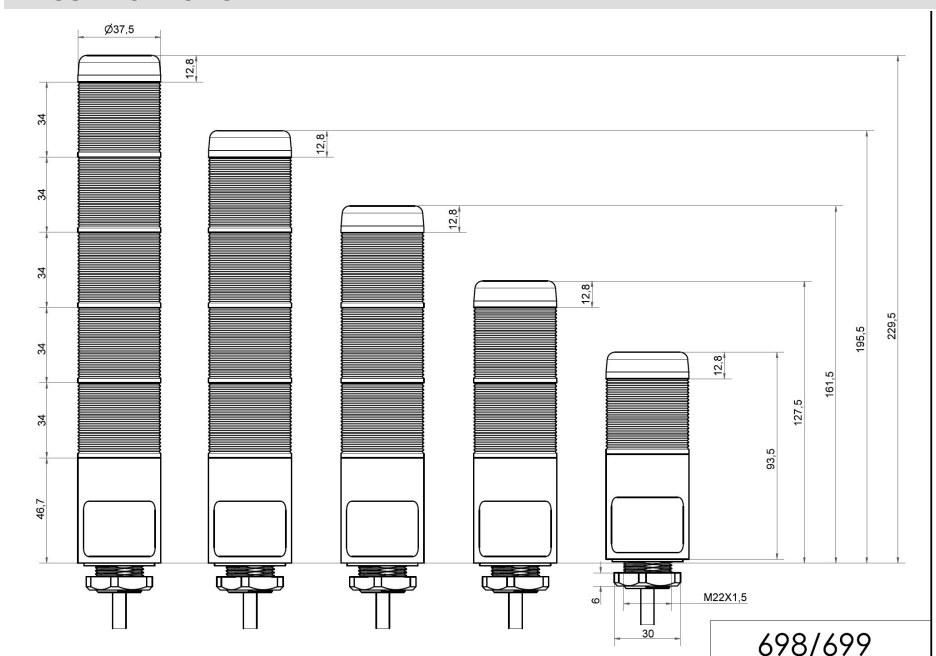

Fertig konfigurierte Signalsäulen / KOMPAKT 37

K37cl sr Kabel EM Pulston 24VAC/DC GN/RD

Akustisches Signalbild	Pulston
Tonfrequenz	2900 Hz
Lebensdauer akustisch	min. 5.000 h

ZULASSUNGSDATEN

Konform mit CE	Ja
Konform mit RoHS-Richtlinie	Ja
WEEE	Ja
Konform mit ATEX-Richtlinie	Nein
Konform mit CCC	Nein
Konform mit UL	cULus
UL Type Rating	Type 12 Type 4X
Konform mit FCC	Nein
Konform mit IC	Nein
EAC Zertifikat vorhanden	Ja
Konform mit UKCA (Importeur)	Ja (WERMA (UK) Ltd.)
Konform mit AS-I	Nein
ICAO Zulassung	Nein
Konform mit DNV	Nein
Konform mit RoHS CN	Nein
Konform mit VdS	Nein

MASSZEICHNUNG

! Zusätzliche Informationen zur Installation und Montage finden Sie in der entsprechenden Bedienungsanleitung unter www.werma.com. Ausdruck ist nur zur Information und wird bei Änderung nicht berücksichtigt.