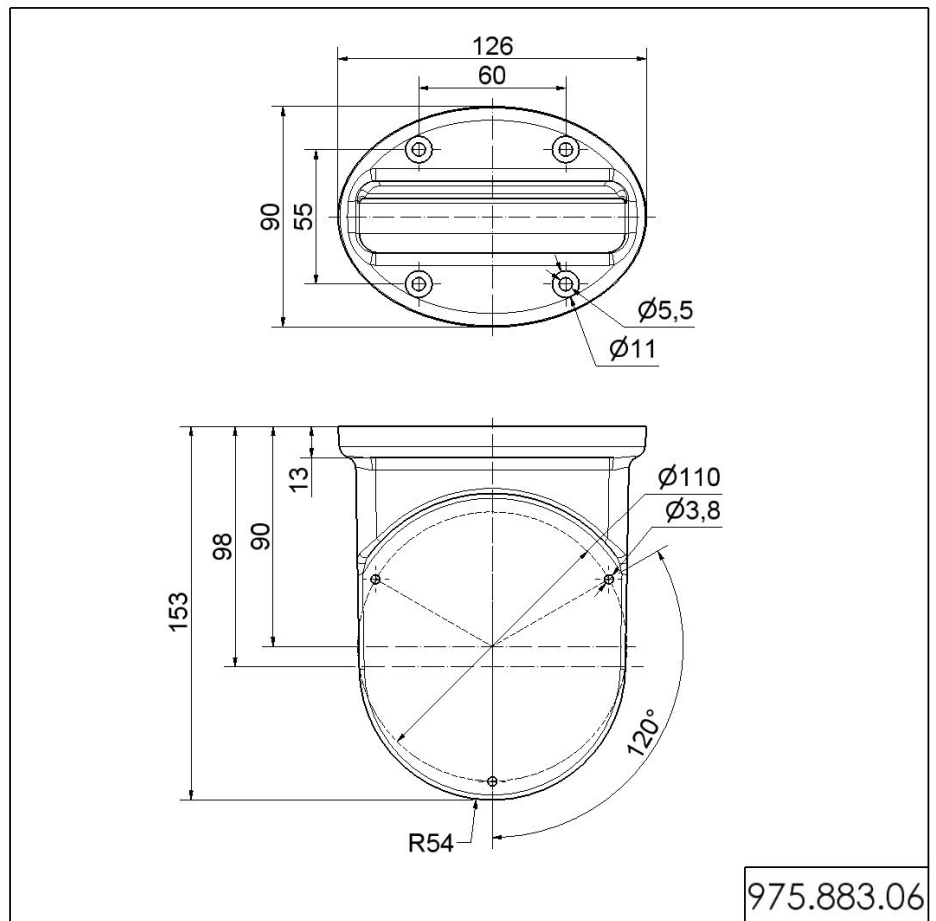

LED-Dauerleuchte 280 / Zubehör Befestigungswinkel BK

Art.Nr.: 975.883.06

MECHANISCHE DATEN

Länge	153 mm
Breite	126 mm
Höhe	90 mm
Materialien	PC/ABS
Gehäusefarbe	Schwarz
Gewicht mit Verpackung	146 g
Produktgewicht	146 g

LED-Dauerleuchte 280 / Zubehör Befestigungswinkel BK

MASSZEICHNUNG

! Zusätzliche Informationen zur Installation und Montage finden Sie in der entsprechenden Bedienungsanleitung unter www.werma.com. Ausdruck ist nur zur Information und wird bei Änderung nicht berücksichtigt.