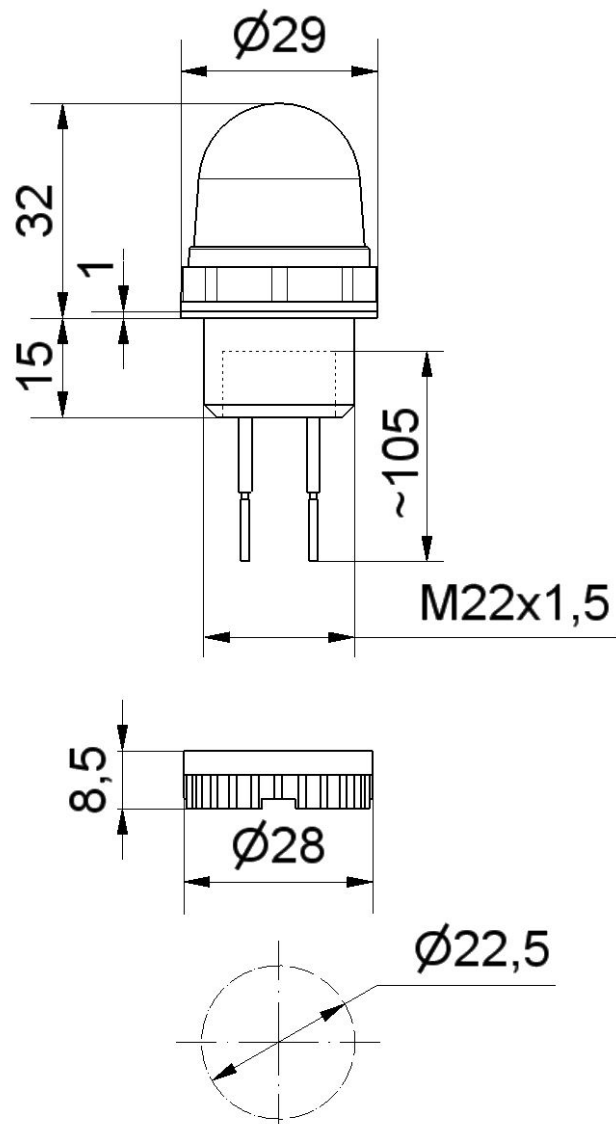

Micro-Einbauleuchten / LED-Leuchte 231 Economy

Micro LED-Einbauleuchte Economy 24VDC YE

MASSZEICHNUNG

Zusätzliche Informationen zur Installation und Montage finden Sie in der entsprechenden Bedienungsanleitung unter www.werma.com. Ausdruck ist nur zur Information und wird bei Änderung nicht berücksichtigt.