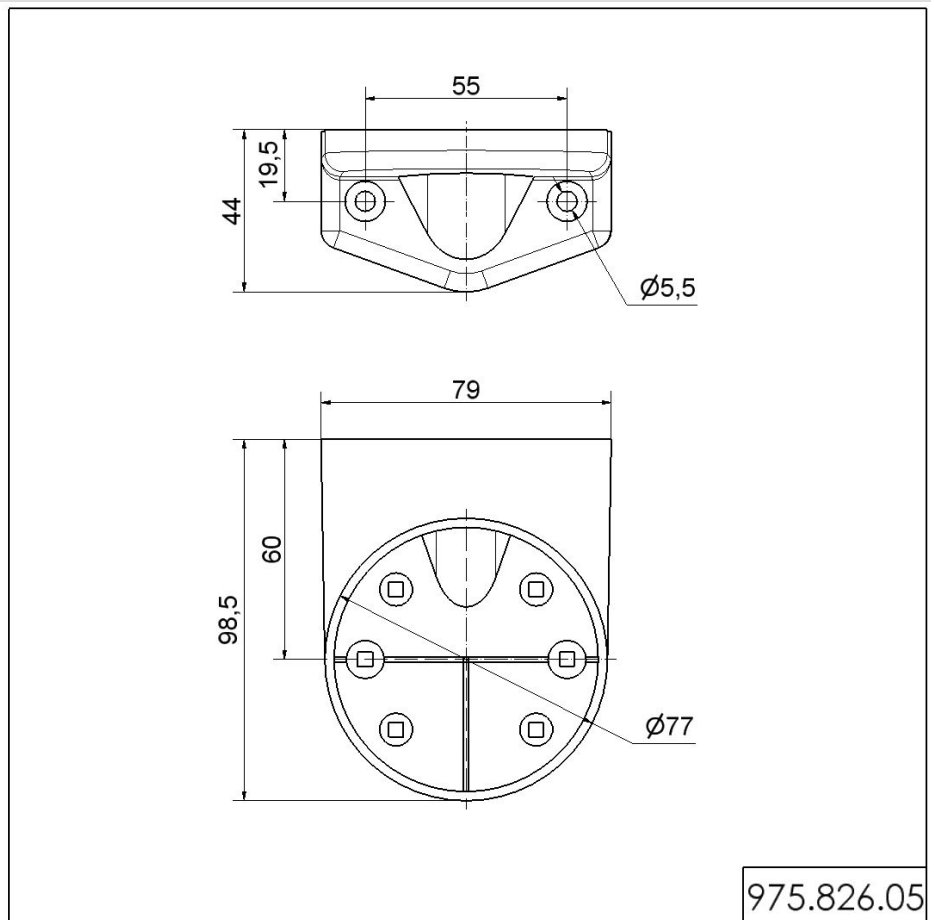

Dauerleuchte 826 / Zubehör Befestigungswinkel BK

MASSZEICHNUNG

Zusätzliche Informationen zur Installation und Montage finden Sie in der entsprechenden Bedienungsanleitung unter www.werma.com. Ausdruck ist nur zur Information und wird bei Änderung nicht berücksichtigt.