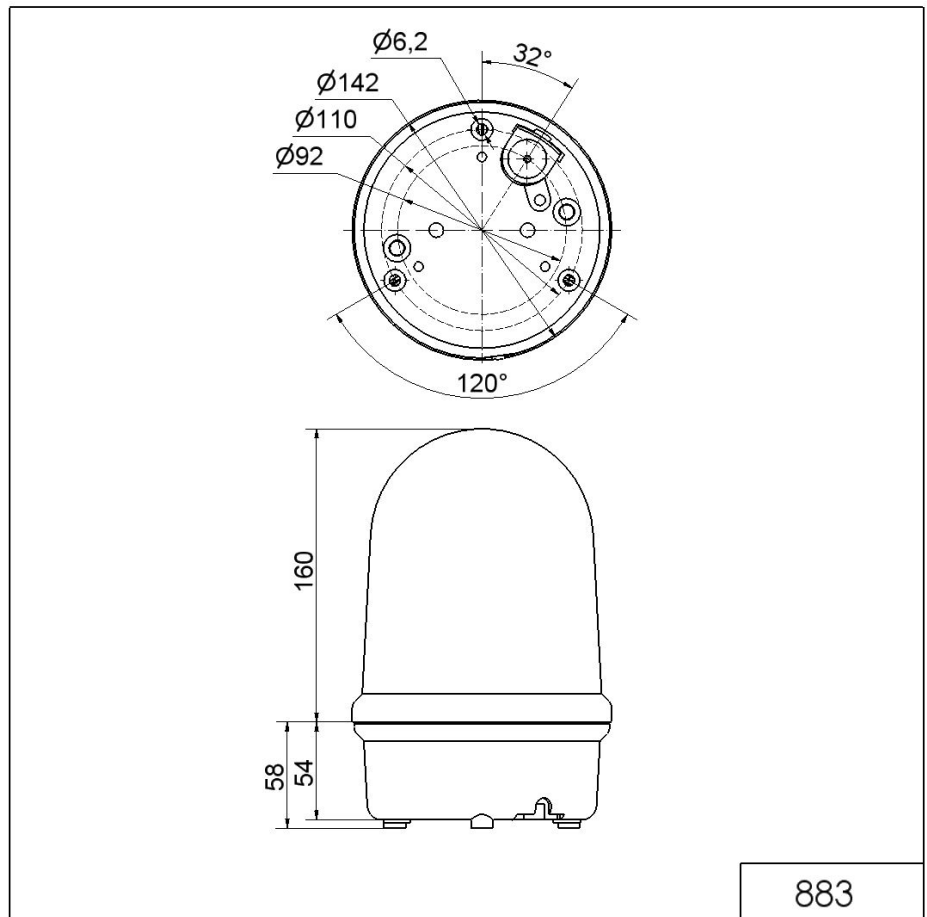

Maxi Feux sur fond plat / Rotating Mirror Light 883 Gyrophare LED 115-230VAC RD

DESSIN

Pour plus d'informations sur l'installation et le montage, reportez-vous au guide d'utilisation approprié sur www.werma.com. Cette copie imprimée est pour information seulement et est sujette à modification.