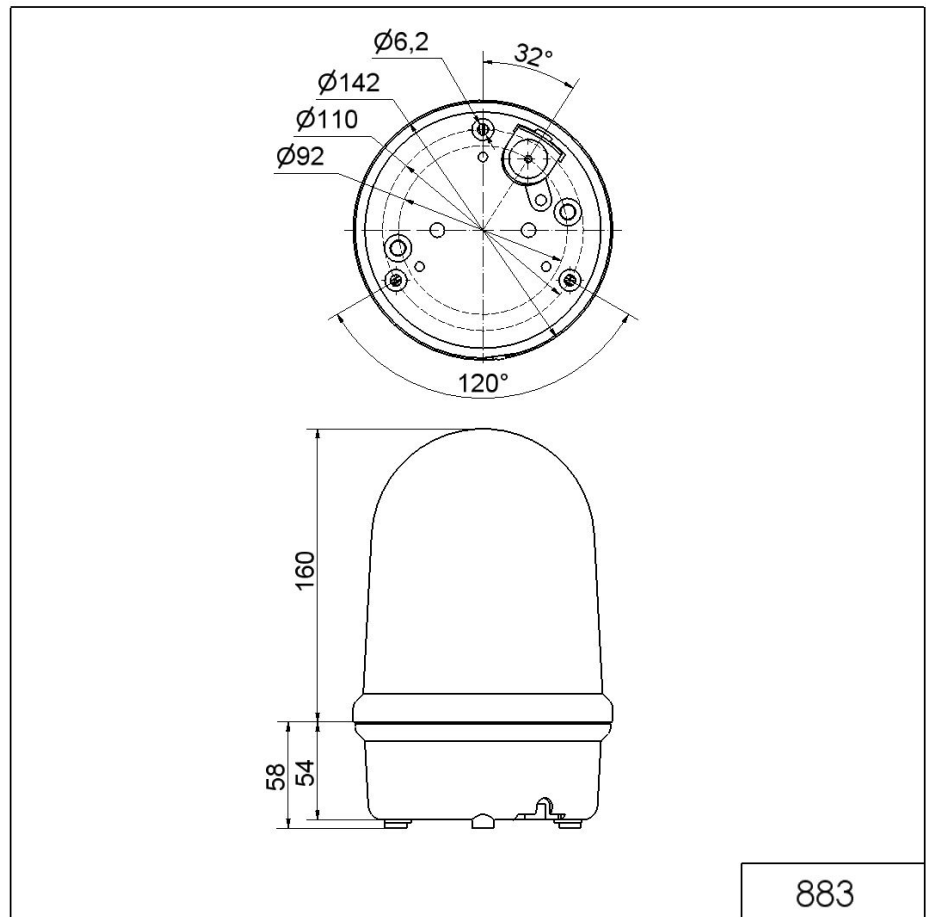

Maxi-Aufbauleuchten / Drehspiegelleuchte 883 Drehspiegelleuchte LED 24VAC/DC RD

Art.Nr.: 883.130.75

MECHANISCHE DATEN

Höhe	218 mm
Durchmesser	142 mm
Materialien	PC PC/ABS
Kalottenfarbe	Rot
Gehäusefarbe	Schwarz
Schutzart	IP65
Anschluss	Schraubklemme
Litzenquerschnitt maximal	1,50mm ² / 16AWG
Kabeleinführung	Gummiquetschnippel
Kabeleinführung minimal	d = 5 mm
Kabeleinführung maximal	d = 7 mm
Zugentlastung	Ausziehschutz
Befestigungsart	Bodenmontage
Betriebstemperatur minimal	-30°C
Betriebstemperatur maximal	+50°C
Gewicht mit Verpackung	715 g
Produktgewicht	627 g

OPTISCHE DATEN

Lichtquelle	LED
Leuchtfarbe	Rot
Leuchtbild	Rundum
Lebensdauer optisch	min. 50.000 h
Drehzahl	180 U/min

ZULASSUNGSDATEN

Zusätzliche Informationen zur Installation und Montage finden Sie in der entsprechenden Bedienungsanleitung unter www.werma.com. Ausdruck ist nur zur Information und wird bei Änderung nicht berücksichtigt.

Maxi-Aufbauleuchten / Drehspiegelleuchte 883 **Drehspiegelleuchte LED 24VAC/DC RD**

Konform mit CE	Ja
Konform mit RoHS-Richtlinie	Ja
WEEE	Ja
Konform mit ATEX-Richtlinie	Nein
Konform mit CCC-Ex	Nein
Konform mit CCC	Nein
Konform mit UL	Nein
Konform mit FCC	Nein
Konform mit IC	Nein
EAC Zertifikat vorhanden	Ja
Konform mit UKCA (Importeur)	Ja (WERMA (UK) Ltd.)
Konform mit CMIM	Nein
Konform mit AS-I	Nein
Konform mit DNV	Nein
Konform mit RoHS CN	Nein
Konform mit VdS	Nein

Maxi-Aufbauleuchten / Drehspiegelleuchte 883 Drehspiegelleuchte LED 24VAC/DC RD

MASSZEICHNUNG

Zusätzliche Informationen zur Installation und Montage finden Sie in der entsprechenden Bedienungsanleitung unter www.werma.com. Ausdruck ist nur zur Information und wird bei Änderung nicht berücksichtigt.