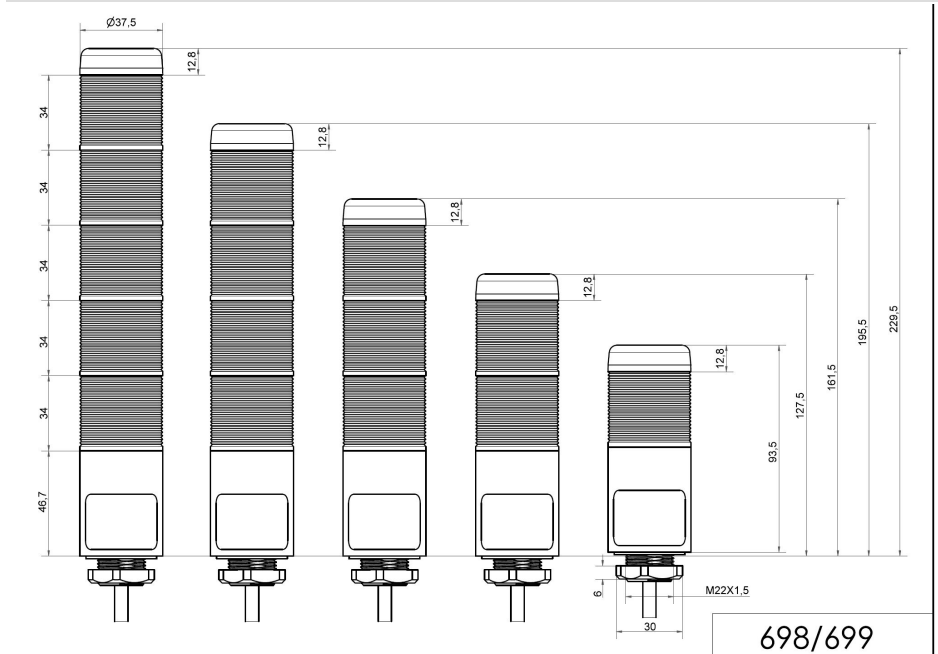

Geassembleerde signaalzuilen / KOMPAKT 37

K37 kabel EM pulserende 12VAC/DC YE/RD

TEKENING

Raadpleeg de betreffende gebruikershandleiding op www.werma.com voor aanvullende installatie- en montage-informatie. Deze afgedrukte kopie is alleen ter informatie en kan worden gewijzigd.