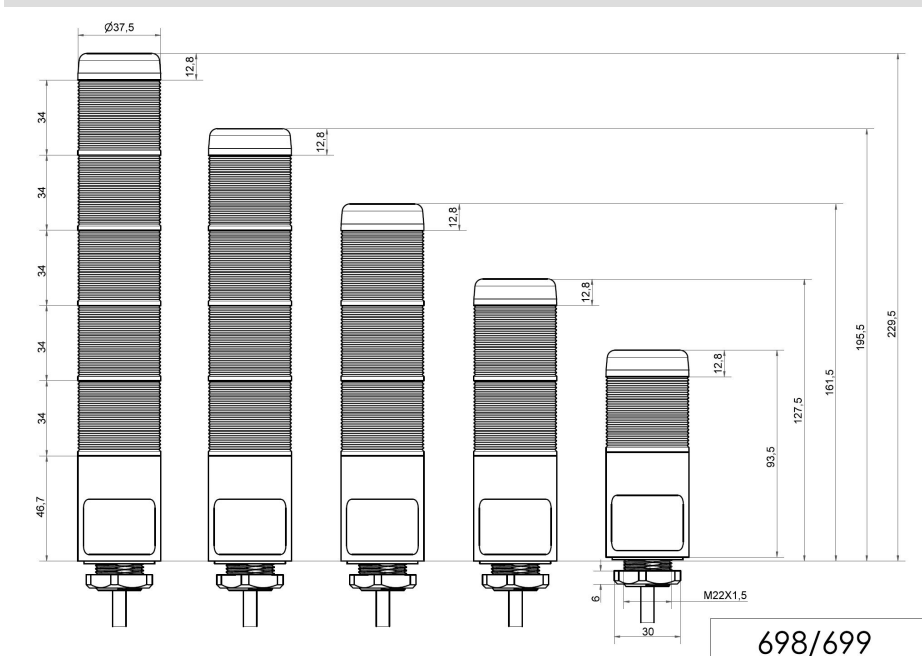

Colonnes lumineuses monobloc / KOMPAKT 37 K37 câble EM 24VAC/DC BU/GN/YE/RD

Image de signal optique	Fixe
Durée de vie optique	max. 50 000 h

DONNÉES D'APPROBATION

Conformité CE	Oui
Conforme avec Directive RoHS	Oui
WEEE	Oui
Conformité Directive ATEX	Non
Conformité CCC	Non
Conformité UL	cULus
UL Type Rating	Type 12 Type 4X
Conformité FCC	Non
Conformité IC	Non
Certificat EAC disponible	Oui
Conformité UKCA (Importateur)	Oui (WERMA (UK) Ltd.)
Conformité AS-I	Non
Approbation de l'OACI	Non
Conformité DNV	Non
Conformité RoHS CN	Non
Conformité à VdS	Non

DESSIN

Pour plus d'informations sur l'installation et le montage, reportez-vous au guide d'utilisation approprié sur www.werma.com. Cette copie imprimée est pour information seulement et est sujette à modification.