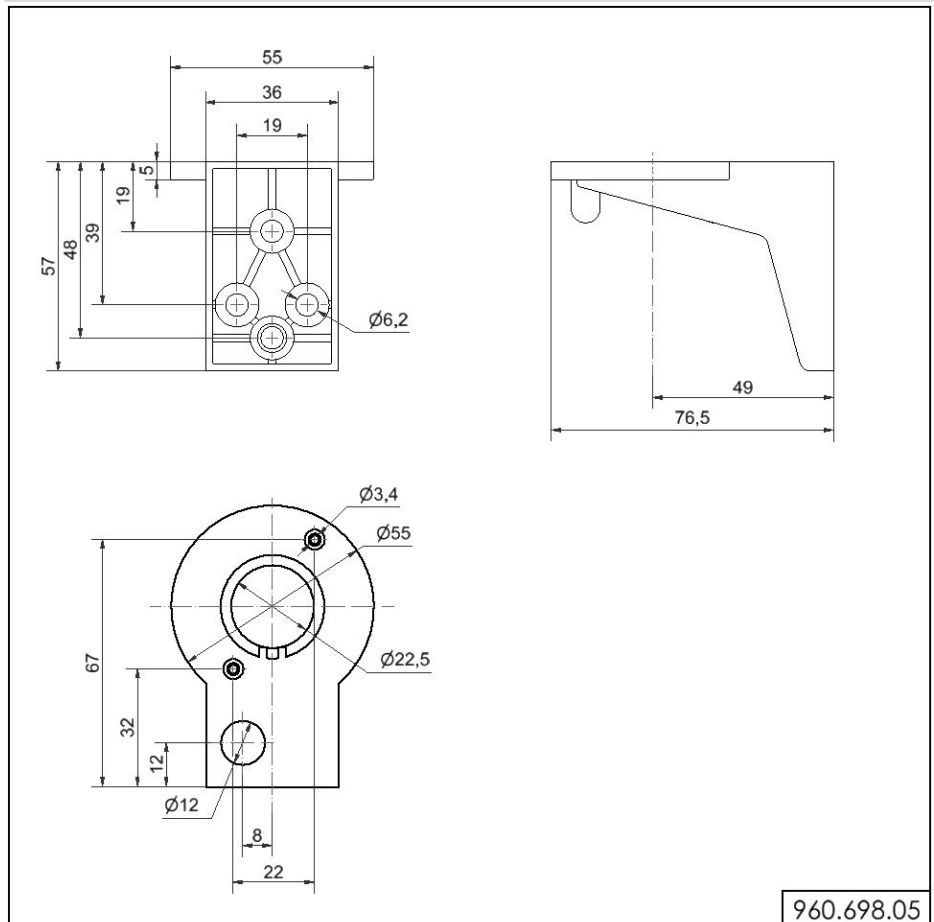

KOMPAKT 37 / Zubehör

Befestigungswinkel BK

Art.Nr.: **960.698.05**

MECHANISCHE DATEN

Länge	77 mm
Breite	55 mm
Höhe	57 mm
Durchmesser	55 mm
Materialien	PA-GF
Gehäusefarbe	Schwarz
Gewicht mit Verpackung	33 g
Produktgewicht	33 g

KOMPAKT 37 / Zubehör

Befestigungswinkel BK

MASSZEICHNUNG

960.698.05

Zusätzliche Informationen zur Installation und Montage finden Sie in der entsprechenden Bedienungsanleitung unter www.werma.com. Ausdruck ist nur zur Information und wird bei Änderung nicht berücksichtigt.