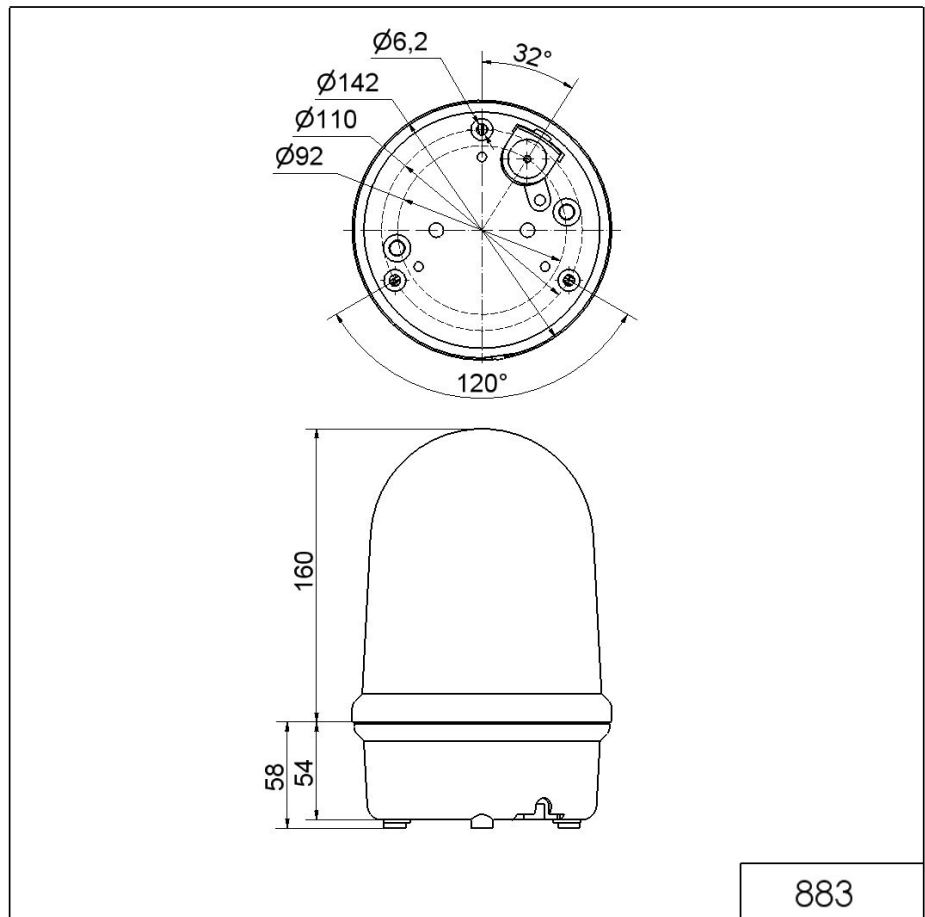

Maxi free-standing Beacons / Rotating Mirror Light 883 Zwaailicht met spiegel LED 115-230VAC RD

TEKENING

Raadpleeg de betreffende gebruikershandleiding op www.werma.com voor aanvullende installatie- en montage-informatie. Deze afgedrukte kopie is alleen ter informatie en kan worden gewijzigd.