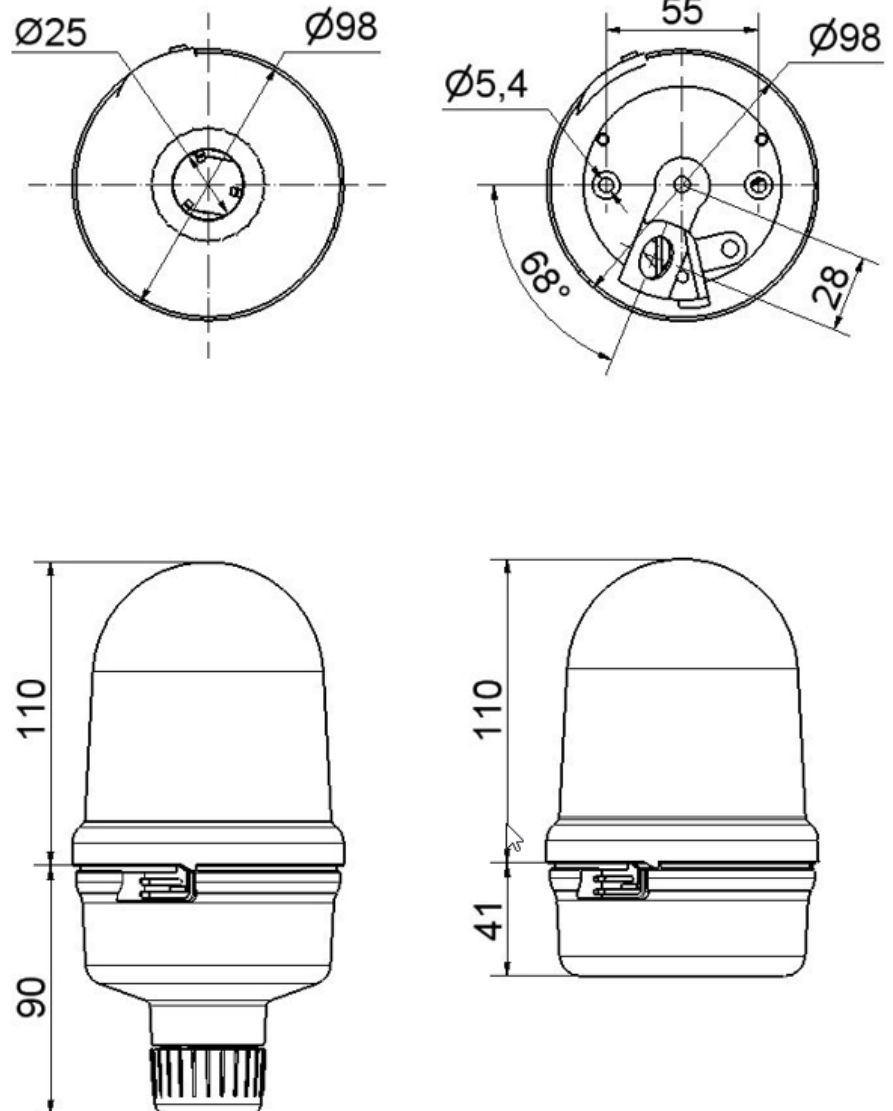

Signaallampen / Rotating Beacon

Zwaailicht met spiegel 115-230VAC RD

TEKENING

Raadpleeg de betreffende gebruikershandleiding op www.werma.com voor aanvullende installatie- en montage-informatie. Deze afgedrukte kopie is alleen ter informatie en kan worden gewijzigd.