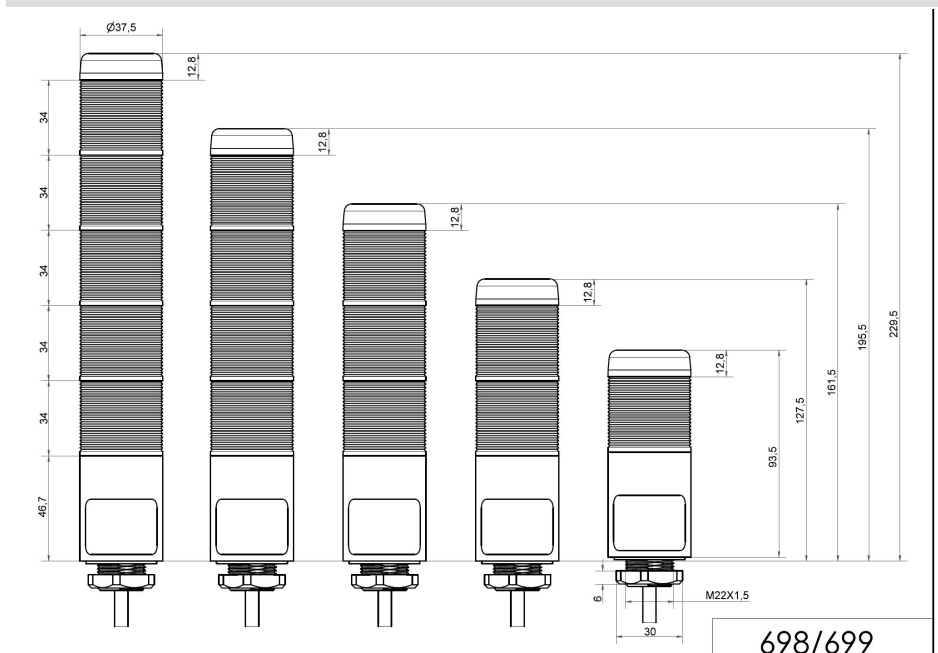

Fertig konfigurierte Signalsäulen / KOMPAKT 37 K37cl sr Stecker EM Pulston 24VAC/DC YE

Tonfrequenz	3000 Hz
Lebensdauer akustisch	min. 5.000 h

ZULASSUNGSDATEN

Konform mit CE	Ja
Konform mit RoHS-Richtlinie	Ja
WEEE	Ja
Konform mit ATEX-Richtlinie	Nein
Konform mit CCC	Nein
Konform mit UL	cULus
UL Type Rating	Type 12 Type 4X
Konform mit FCC	Nein
Konform mit IC	Nein
EAC Zertifikat vorhanden	Ja
Konform mit UKCA (Importeur)	Ja (WERMA (UK) Ltd.)
Konform mit AS-I	Nein
ICAO Zulassung	Nein
Konform mit DNV	Nein
Konform mit RoHS CN	Nein
Konform mit VdS	Nein

MASSZEICHNUNG

Zusätzliche Informationen zur Installation und Montage finden Sie in der entsprechenden Bedienungsanleitung unter www.werma.com. Ausdruck ist nur zur Information und wird bei Änderung nicht berücksichtigt.