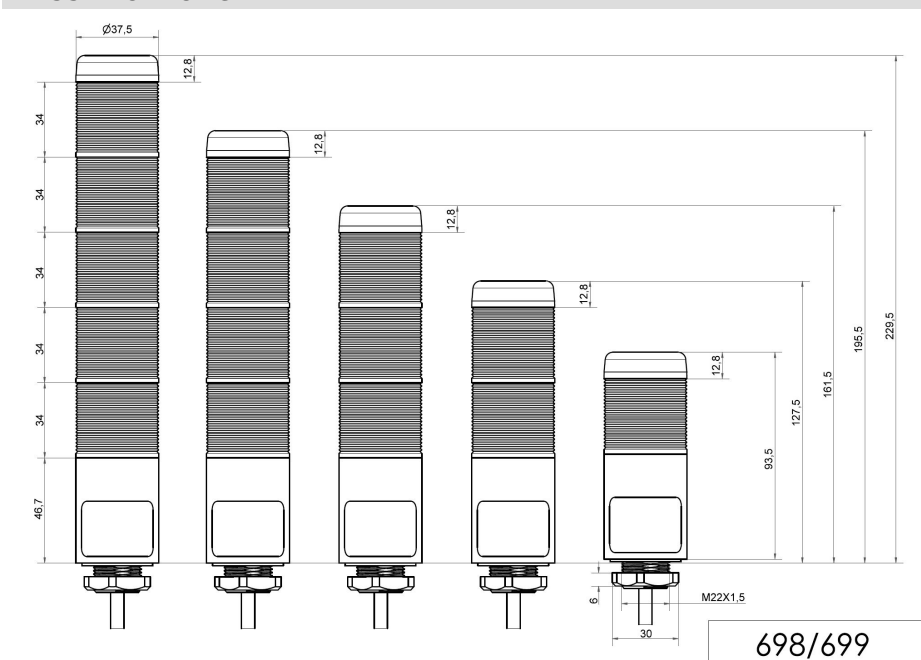

Fertig konfigurierte Signalsäulen / KOMPAKT 37

K37cl sr Stecker EM 24VAC/DC WH/GN/YE/RD

Konform mit RoHS-Richtlinie	Ja
WEEE	Ja
Konform mit ATEX-Richtlinie	Nein
Konform mit CCC	Nein
Konform mit UL	cULus
UL Type Rating	Type 12 Type 4X
Konform mit FCC	Nein
Konform mit IC	Nein
EAC Zertifikat vorhanden	Ja
Konform mit UKCA (Importeur)	Ja (WERMA (UK) Ltd.)
Konform mit AS-I	Nein
ICAO Zulassung	Nein
Konform mit DNV	Nein
Konform mit RoHS CN	Nein
Konform mit VdS	Nein

MASSZEICHNUNG

Zusätzliche Informationen zur Installation und Montage finden Sie in der entsprechenden Bedienungsanleitung unter www.werma.com. Ausdruck ist nur zur Information und wird bei Änderung nicht berücksichtigt.