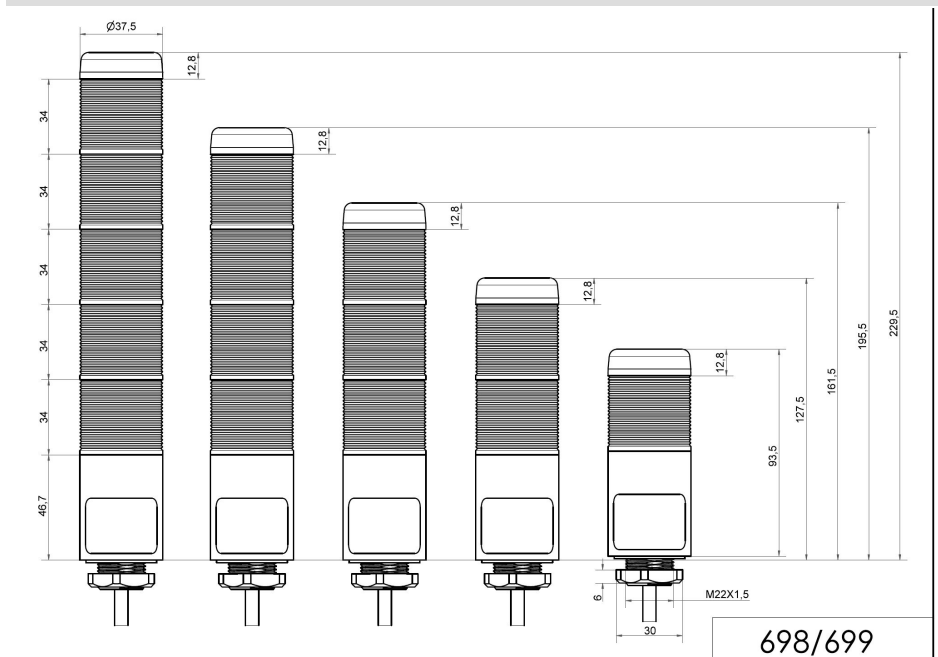

Fertig konfigurierte Signalsäulen / KOMPAKT 37 K37cl sr Stecker EM 12VAC/DC GN/YE/RD

Konform mit RoHS-Richtlinie	Ja
WEEE	Ja
Konform mit ATEX-Richtlinie	Nein
Konform mit CCC	Nein
Konform mit UL	cULus
UL Type Rating	Type 12 Type 4X
Konform mit FCC	Nein
Konform mit IC	Nein
EAC Zertifikat vorhanden	Ja
Konform mit UKCA (Importeur)	Ja (WERMA (UK) Ltd.)
Konform mit AS-I	Nein
ICAO Zulassung	Nein
Konform mit DNV	Nein
Konform mit RoHS CN	Nein
Konform mit VdS	Nein

MASSZEICHNUNG

! Zusätzliche Informationen zur Installation und Montage finden Sie in der entsprechenden Bedienungsanleitung unter www.werma.com. Ausdruck ist nur zur Information und wird bei Änderung nicht berücksichtigt.