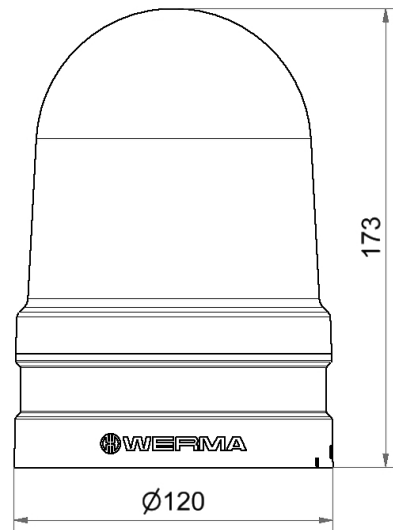

Maxi luz edificio / EvoSIGNAL

Maxi TwinLIGHT 115-230VAC RD

DATOS DE APROBACIÓN	
Conforme a CE	Sí
Conforme a directriz RoHS	Sí
WEEE	Sí
Conforme a directriz ATEX	No
Conforme a CCC	Sí
Conforme a UL	cULus
UL Type Rating	Type 12
Conforme a FCC	No
Conforme a IC	No
Certificado EAC presente	Sí
Conforme a UKCA (Importador)	Sí (WERMA (UK) Ltd.)
Conforme a AS-I	No
Aprobación de la OACI	No
Conforme a DNV	No
Conforme a directriz RoHS CN	No
Conforme con VdS	No
MTTF-valor [años]	215

DIBUJO

Para obtener información adicional sobre la instalación y el montaje, consulte la guía del usuario adecuada en www.werma.com. Esta copia impresa es solo para información y está sujeta a modificaciones.