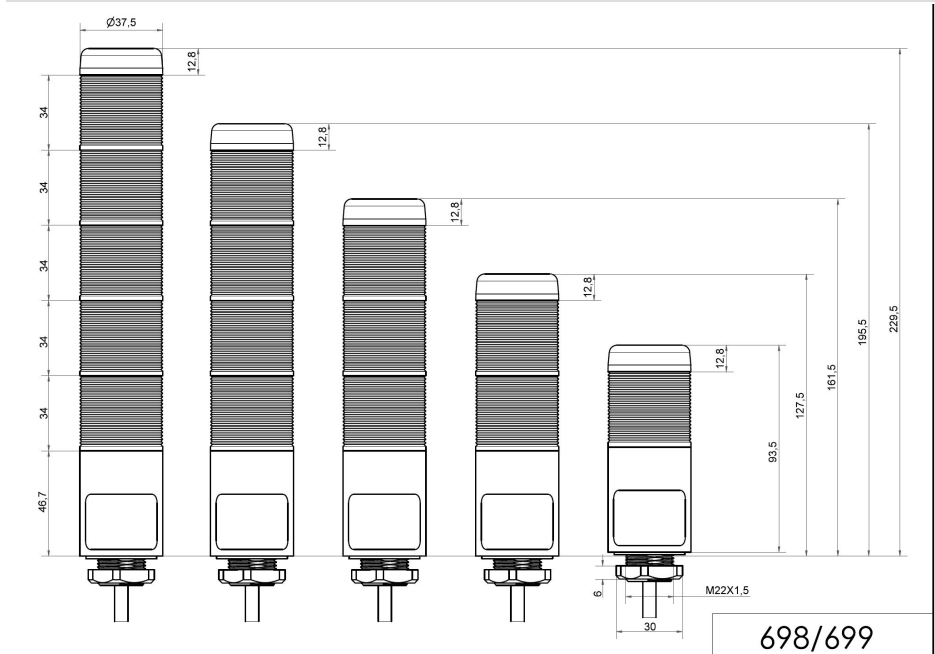

Torrette di segnalazione compatte / KOMPAKT 37 K37 cavo EM impulsi 12VAC/DC GN/RD

DISEGNO

Per ulteriori informazioni sull'installazione e il montaggio, fare riferimento alla guida utente appropriata su www.werma.com. Questa copia stampata è a solo scopo informativo ed è soggetta a modifiche.