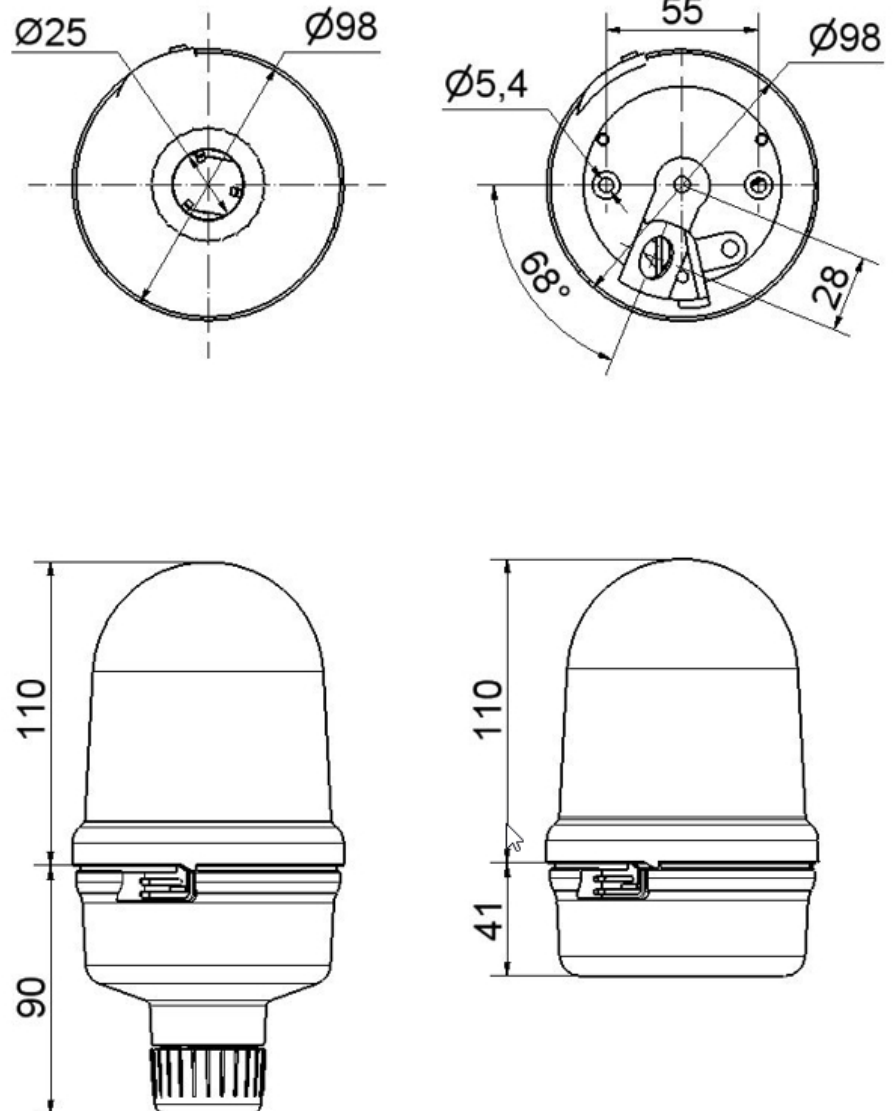

Midi-Aufbauleuchten / Drehspiegelleuchte 885

Drehspiegelleuchte LED 115-230VAC BU

MASSZEICHNUNG

Zusätzliche Informationen zur Installation und Montage finden Sie in der entsprechenden Bedienungsanleitung unter www.werma.com. Ausdruck ist nur zur Information und wird bei Änderung nicht berücksichtigt.