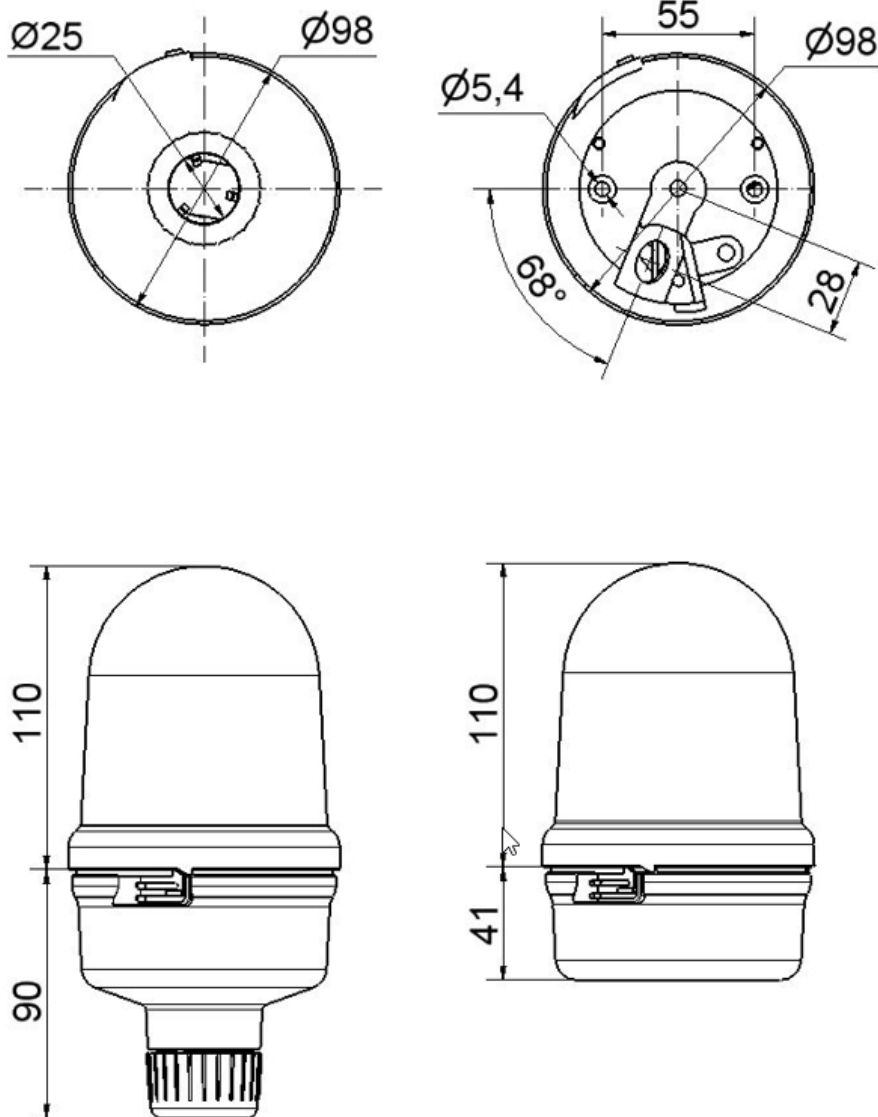

Midi Montaggio a terra / Rotating Mirror Beacon 885
Fanale specchio rotante 115-230VAC RD

DISEGNO

Per ulteriori informazioni sull'installazione e il montaggio, fare riferimento alla guida utente appropriata su www.werma.com. Questa copia stampata è a solo scopo informativo ed è soggetta a modifiche.