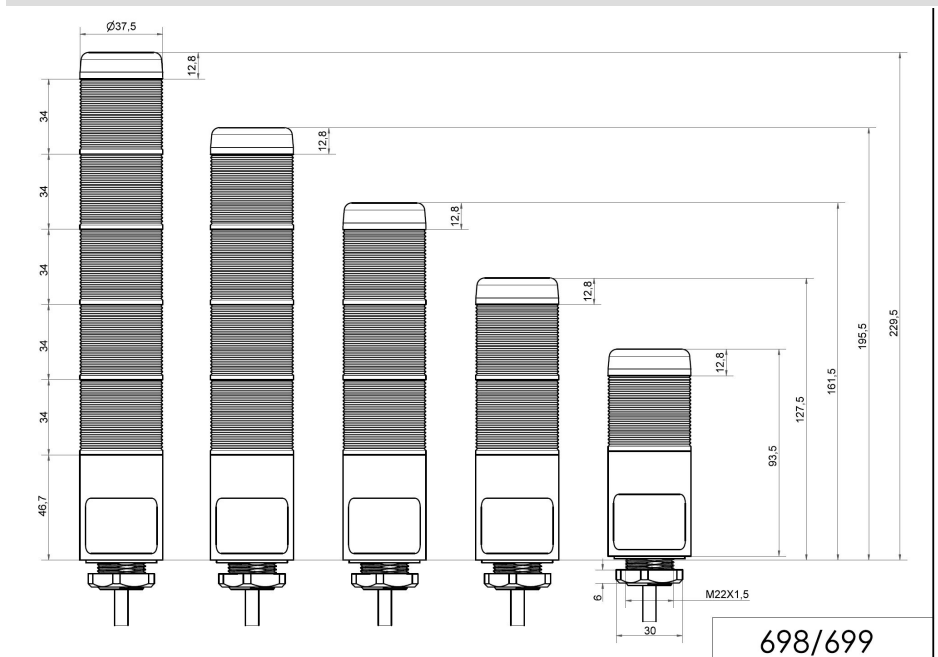

Fertig konfigurierte Signalsäulen / KOMPAKT 37 K37 Stecker EM 12VAC/DC YE/RD

Konform mit RoHS-Richtlinie	Ja
WEEE	Ja
Konform mit ATEX-Richtlinie	Nein
Konform mit CCC	Nein
Konform mit UL	cULus
UL Type Rating	Type 12 Type 4X
Konform mit FCC	Nein
Konform mit IC	Nein
EAC Zertifikat vorhanden	Ja
Konform mit UKCA (Importeur)	Ja (WERMA (UK) Ltd.)
Konform mit AS-I	Nein
ICAO Zulassung	Nein
Konform mit DNV	Nein
Konform mit RoHS CN	Nein
Konform mit VdS	Nein

MASSZEICHNUNG

! Zusätzliche Informationen zur Installation und Montage finden Sie in der entsprechenden Bedienungsanleitung unter www.werma.com. Ausdruck ist nur zur Information und wird bei Änderung nicht berücksichtigt.