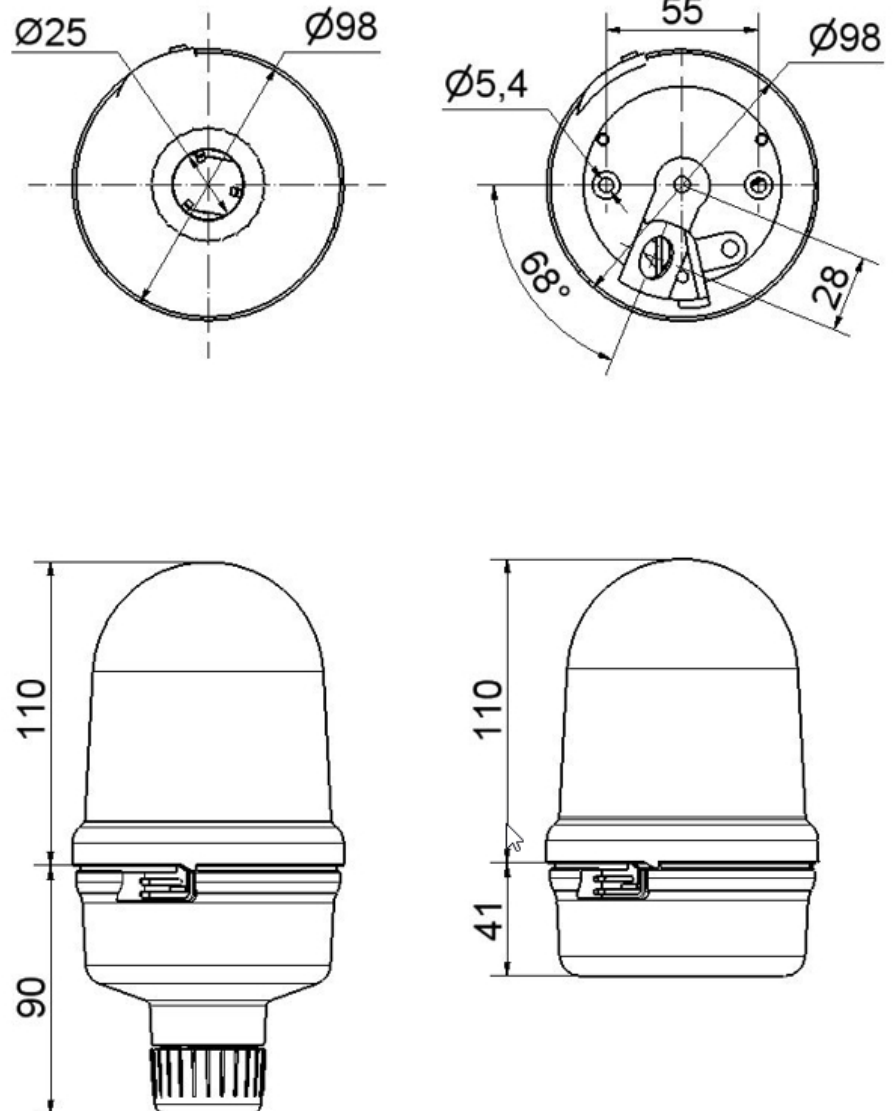

Midi-Aufbauleuchten / Drehspiegelleuchte 885

Drehspiegelleuchte LED 115-230VAC GN

MASSZEICHNUNG

Zusätzliche Informationen zur Installation und Montage finden Sie in der entsprechenden Bedienungsanleitung unter www.werma.com. Ausdruck ist nur zur Information und wird bei Änderung nicht berücksichtigt.