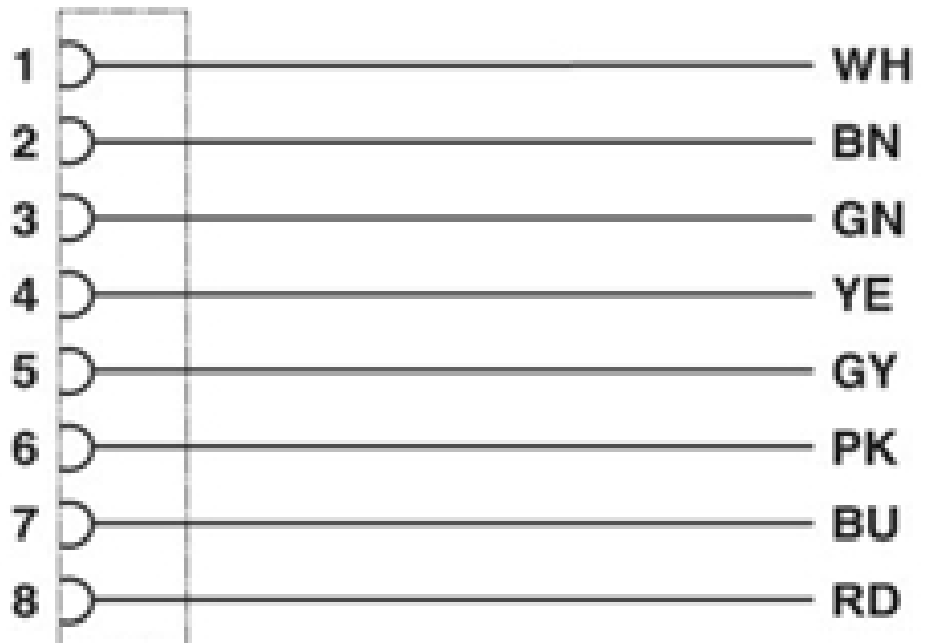

KOMPAKT 37 / Zubehör

Kabel 5m mit M12-Buchse

ANSCHLUSS

Zusätzliche Informationen zur Installation und Montage finden Sie in der entsprechenden Bedienungsanleitung unter www.werma.com. Ausdruck ist nur zur Information und wird bei Änderung nicht berücksichtigt.