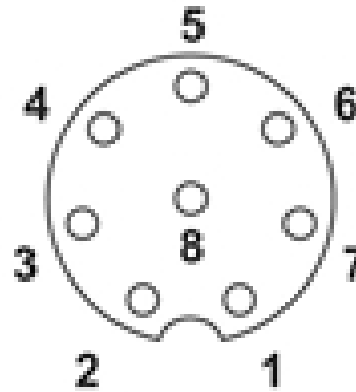

KOMPAKT 37 / Zubehör

Kabel 5m mit M12-Buchse

Art.Nr.: 960.000.47

MECHANISCHE DATEN

Länge	5000 mm
Durchmesser	6 mm
Anschluss	M12 Buchse 8pol
Litzenquerschnitt maximal	0,25mm ² / 24AWG
Gewicht mit Verpackung	243 g
Produktgewicht	243 g

KOMPAKT 37 / Zubehör

Kabel 5m mit M12-Buchse

ANSCHLUSS

Zusätzliche Informationen zur Installation und Montage finden Sie in der entsprechenden Bedienungsanleitung unter www.werma.com. Ausdruck ist nur zur Information und wird bei Änderung nicht berücksichtigt.